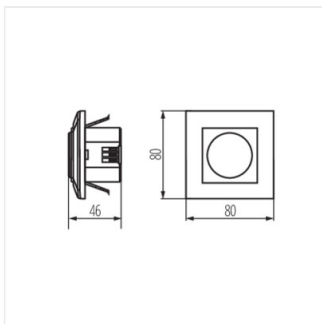

MERGE MW-L **23453** 1200 для вбудовування в стіні 180 10-12 мікрохвильовий

- Матеріал: пластмаса

MERGE MW-L