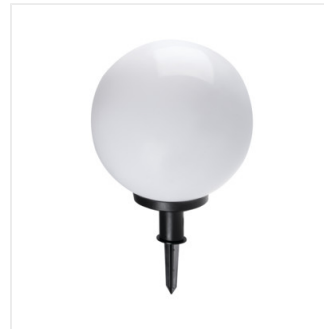

Небанальний, але простий за своєю формою наземний світильник Kanlux IDAVA – це ідеальний спосіб створити світлі простори в саду. Ці світильники відрізняються високим ступенем герметичності, а їх конструкція і пластик, з якого виготовлений абажур, додатково захищають джерело світла від впливу зовнішніх факторів.

- у комплекті кабель 3 м
- Матеріал корпусу: пластмаса
- Матеріал плафону: пластмаса

## IDAVA

Садовий світильник зі змінним джерелом світла

IDAVA 25

IDAVA 35

IDAVA 47

IDAVA 25

IDAVA 35

IDAVA 47

## IDAVA

---

Садовий світильник зі змінним джерелом світла