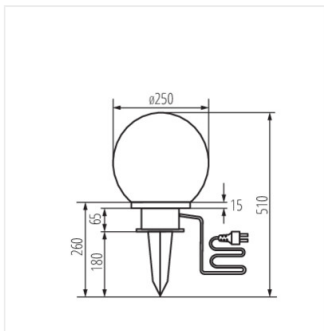

IDAVA

Садовий світильник зі змінним джерелом світла

IDAVA 25