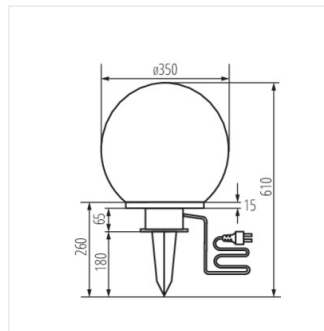

IDAVA

Садовий світильник зі змінним джерелом світла

IDAVA 35