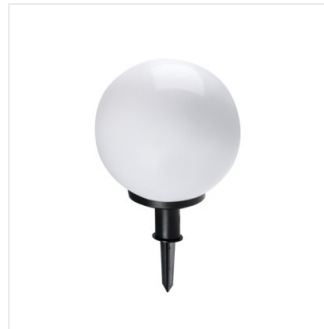

IDAVA

Садовий світильник зі змінним джерелом світла

IDAVA 35