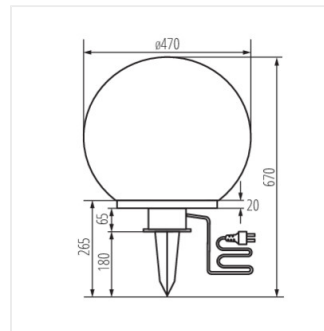

IDAVA

Садовий світильник зі змінним джерелом світла

IDAVA 47