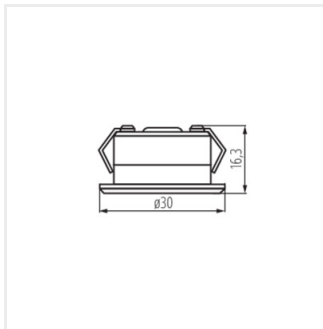

IMBER LED

Світлодіодний акцентний світильник

IMBER LED