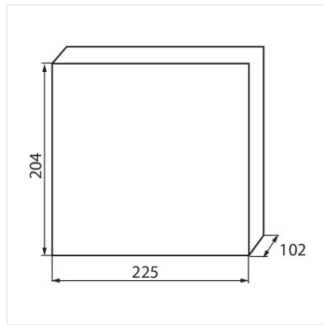

KDB

Розподільний пристрій серії KDB

KDB-S08T