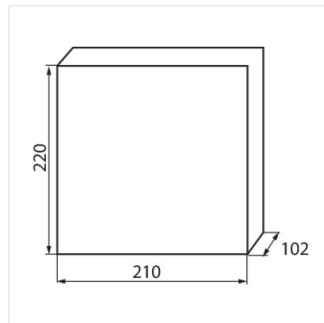

KDB

Розподільний пристрій серії KDB

KDB-F06T