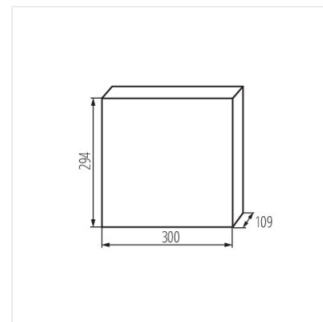

KDB

Розподільний пристрій серії KDB

KDB-S24P