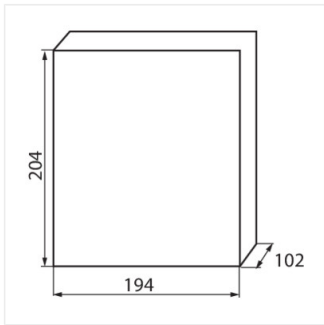

KDB

Розподільний пристрій серії KDB

KDB-S06T