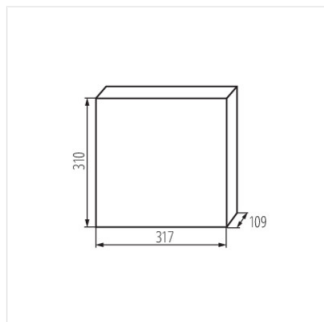

KDB

Розподільний пристрій серії KDB

KDB-F24P