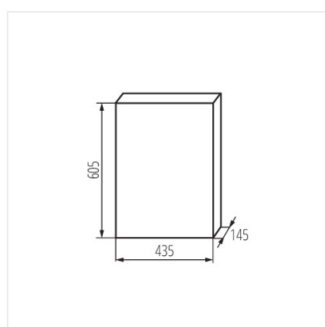

KDB

Розподільний пристрій серії KDB

KDB-F54P