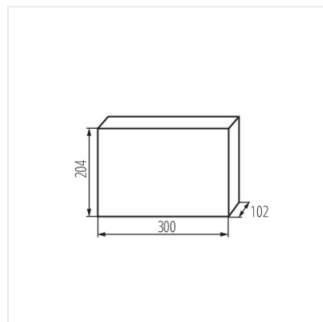

KDB

Розподільний пристрій серії KDB

KDB-S12P