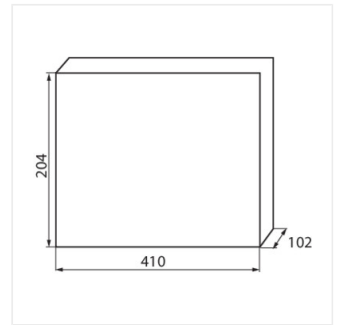

KDB

Розподільний пристрій серії KDB

KDB-S18T