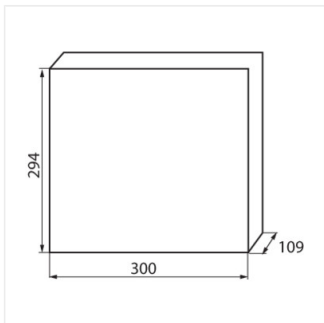

KDB

Розподільний пристрій серії KDB

KDB-S24T