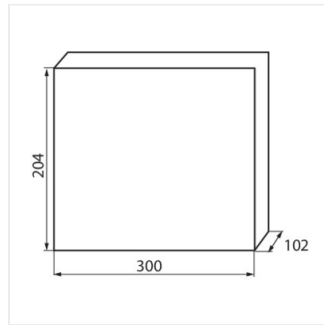

KDB

Розподільний пристрій серії KDB

KDB-S12T