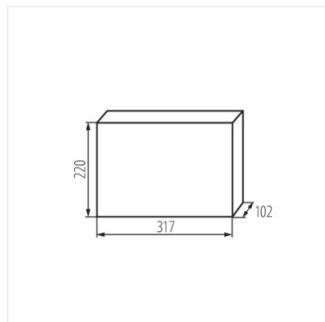

KDB

Розподільний пристрій серії KDB

KDB-F12P