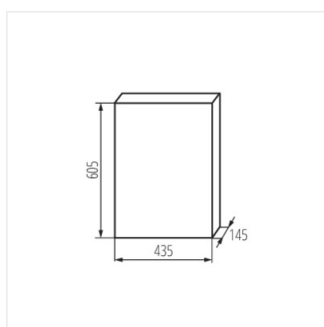

KDB-F54P-M