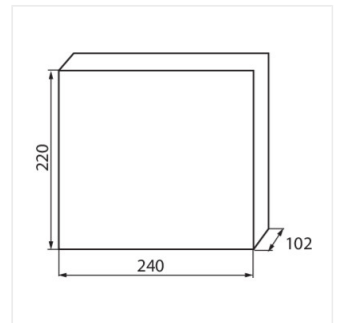

KDB

Розподільний пристрій серії KDB

KDB-F08T