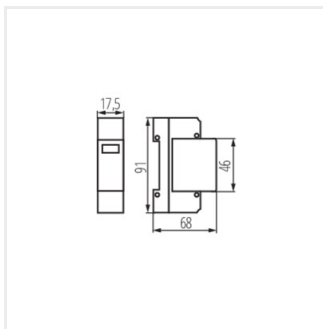

KSD

Обмежувач перепадів напруги

KSD-T2 275/40 1P

	[V]		Тип захисту
KSD-T2 275/40 1P	23130	230 AC	1 T2 (C)
KSD-T2 275/40 M	23131	230 AC	1 T2 (C)
KSD-T2 275/120 3P	23132	230 AC	3 T2 (C)
KSD-T2 275/160 3P+N	23133	230 AC	4 T2 (C)
KSD-T1T2 275/240 3P+N	23920	230 AC	4 T1+T2 (B+C)
KSD-T1+T2 275/180 3P	23921	230 AC	3 T1+T2 (B+C)
KSD-T1T2 275/120 1P+N	23922	230 AC	2 T1+T2 (B+C)
KSD-T1+T2 275/60 1P	23923	230 AC	1 T1+T2 (B+C)
KSD-T1+T2 275/60 M	23924	230 AC	1 T1+T2 (B+C)

KSD-T2 275/40 1P

KSD-T2 275/40 M

KSD-T2 275/120 3P

KSD-T2 275/160 3P+N

KSD

Обмежувач перепадів напруги

KSD-T1T2 275/240 3P+N

KSD-T1+T2 275/180 3P

KSD-T1T2 275/120 1P+N

KSD-T1+T2 275/60 1P

KSD-T1+T2 275/60 M

KSD-T2 275/40 1P

KSD-T2 275/120 3P

KSD-T2 275/160 3P+N

KSD-T1T2 275/240 3P+N

KSD-T1+T2 275/180 3P