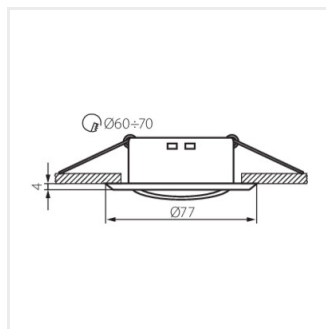

NILAN

Кільце точкового світильника

NILAN 19-C