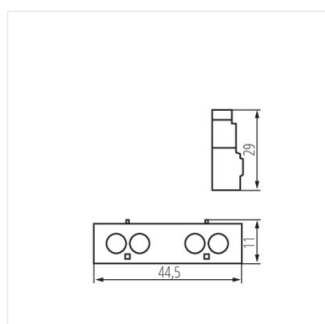

24080 KMP-FAX11

Допоміжний контакт 1z1r фронтальний для КМР

KMP-FAX11 **24080** білий

KMP-FAX11