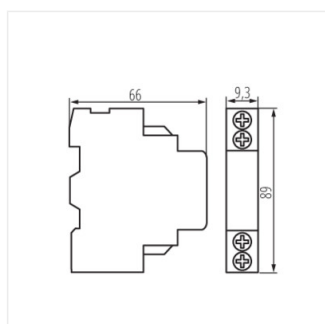

24081 KMP-SAX11

Допоміжний контакт 1z1r-бічний для КМР

KMP-SAX11 **24081** білий

KMP-SAX11