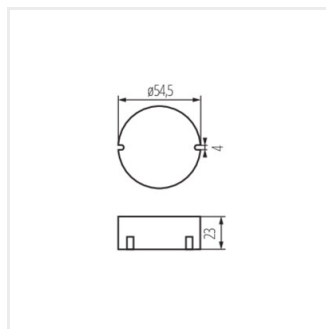

CIRCO

Блок живлення CV

CIRCO LED 12VDC