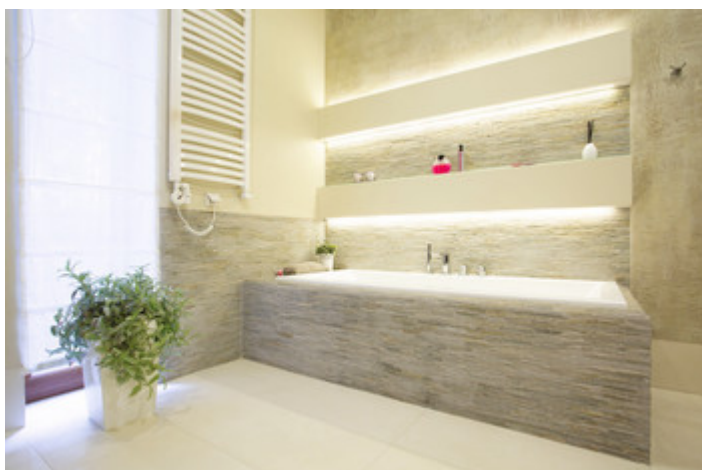

Kanlux LEDS-B — це сучасні стрічки, що виконують декоративну функцію. Вони ідеально підходять для домашнього застосування, де можуть стати елементом унікального дизайну, обмеженого лише нашою уявою. Їм характерна висока гнучкість, високі адгезивні властивості та велика міцність. В залежності від місць, які необхідно освітити або підкреслити, ми можемо обрати колір світла, котрий відповідає нашим вимогам.