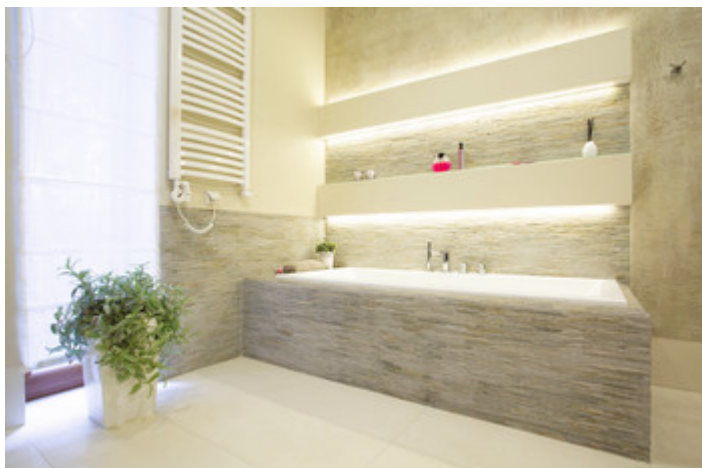

Kanlux LEDS-B — це сучасні стрічки, що виконують декоративну функцію. Вони ідеально підходять для домашнього застосування, де можуть стати елементом унікального дизайну, обмеженого лише нашою уявою. Їм характерна висока гнучкість, високі адгезивні властивості та велика міцність. В залежності від місць, які необхідно освітити або підкреслити, ми можемо обрати колір світла, котрий відповідає нашим вимогам.