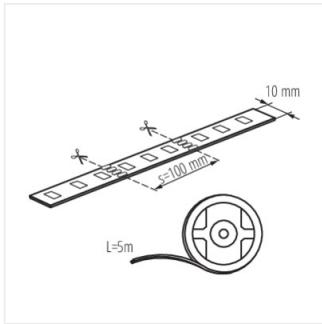

24530 LEDS-B 7.2W/M IP00RGB

Світлодіодна стрічка

LEDS-B 7,2W/M IP00RGB	24530	1m = 7,2	1m = 130	00	5000

Kanlux LEDS-B RGB — це сучасні стрічки, що виконують декоративну функцію. Вони ідеально підходять для домашнього застосування, де можуть стати елементом унікального дизайну, обмеженого лише нашою уявою. Їм характерна висока гнучкість, високі адгезивні властивості та велика міцність. В залежності від місць, які необхідно освітити або підкреслити, ми можемо обрати колір світла, котрий відповідає нашим вимогам.

24530 LEDS-B 7.2W/M IP00RGB

Світлодіодна стрічка

LEDS-B 7,2 W-M PI00 RGB;
IP65RGB; IP54RGB

24530 LEDS-B 7.2W/M IP00RGB

Світлодіодна стрічка

АКСЕСУАРИ:

19036 CONNECTOR RGB 10-CP Конектор для стрічки LED, CONNECTOR RGB 10-CP (19036)

19037 CONNECTOR RGB 10-CPC Конектор для стрічки LED, CONNECTOR RGB 10-CPC (19037)

19038 CONNECTOR RGB 10 Конектор для стрічки LED, CONNECTOR RGB 10 (19038)

18960 CONTROLLER RGB-IR20 Контролер RGB + пульт, CONTROLLER LED RGB-IR20 (18960)