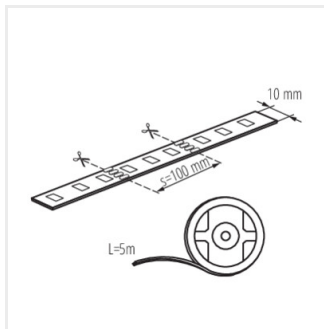

LEDS-B RGB

Світлодіодна стрічка

LEDS-B 7.2W/M IP00RGB