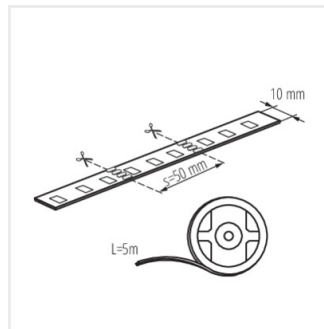

LEDS-B14,4W/M IP00RGB