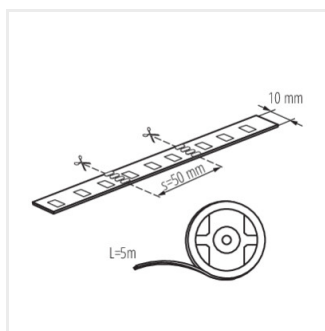

LEDS-B14,4W/M IP65RGB

Акcesуари

19036 CONNECTOR RGB 10-CP Конектор для стрічки LED, CONNECTOR RGB 10-CP (19036)

19037 CONNECTOR RGB 10-CPC Конектор для стрічки LED, CONNECTOR RGB 10-CPC (19037)

19038 CONNECTOR RGB 10 Конектор для стрічки LED, CONNECTOR RGB 10 (19038)