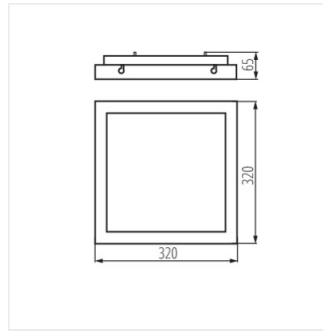

TYBIA M 25W-NW B

TYBIA M 25W-NW-SE GY

TYBIA M 25W-NW-SE B

TYBIA LED

Світлодіодний світильник

TYBIA LED 38W

TYBIA LED 25W