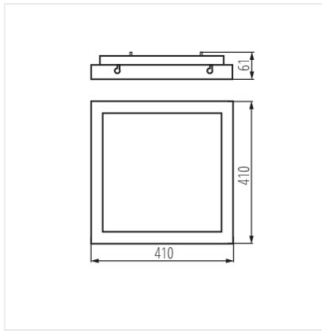

TYBIA M 25W-NW B

TYBIA M 25W-NW-SE GY

TYBIA M 25W-NW-SE B

TYBIA LED

Світлодіодний світильник

TYBIA LED 38W

TYBIA LED 25W