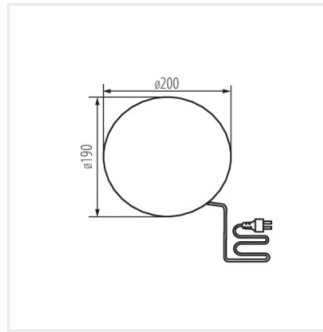

STONO N

Садовий світильник зі змінним джерелом світла

STONO 20 N