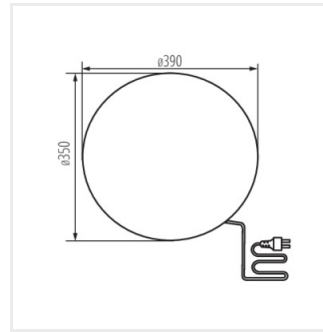

STONO N

Садовий світильник зі змінним джерелом світла

STONO 390 N