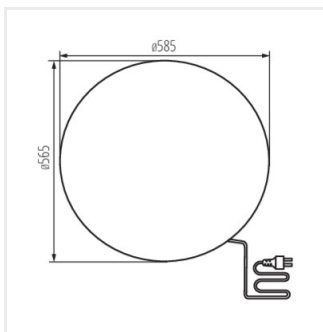

STONO N

Садовий світильник зі змінним джерелом світла

STONO 585 N