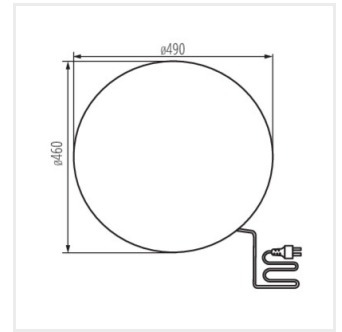

STONO N

Садовий світильник зі змінним джерелом світла

STONO 490 N