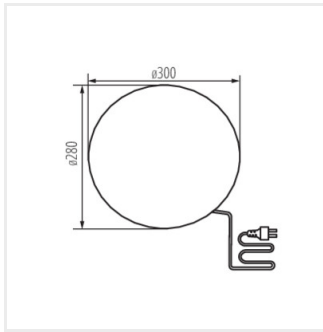

STONO N

Садовий світильник зі змінним джерелом світла

STONO 30