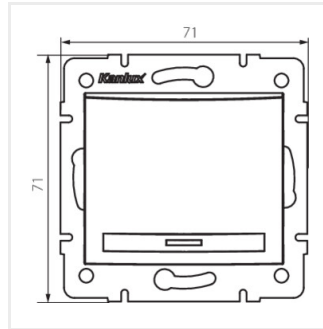

DOMO 01-1110-230 pe