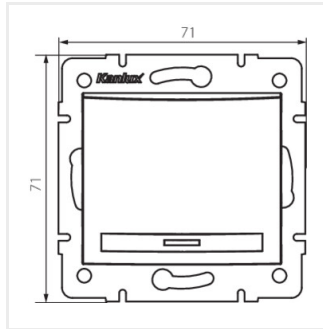

DOMO 01-1110-203 kr