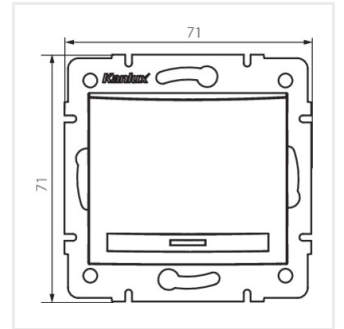

DOMO 01-1110-241 gr