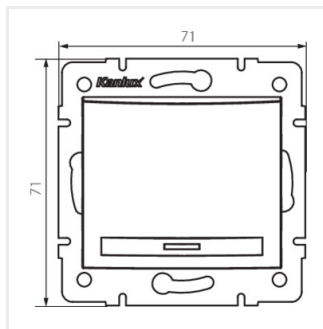

DOMO 01-1110-250 sz