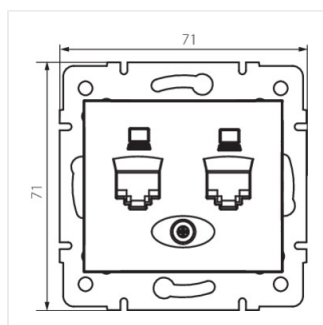

- Матеріал: PC
- Матеріал: PC

DOMO 01-1410

Подвійний незалежний комп'ютерний роз'єм (2x RJ45Cat 5e Jack)

DOMO 01-1410-002 bi

DOMO 01-1410-003 kr

DOMO 01-1410-043 sr

DOMO 01-1410-041 gr

DOMO 01-1410-030 pe

DOMO 01-1410-050 sz

DOMO 01-1410-002 bi

DOMO 01-1410-003 kr

DOMO 01-1410-043 sr

DOMO 01-1410-041 gr

DOMO 01-1410

Подвійний незалежний комп'ютерний роз'єм (2x RJ45Cat 5e Jack)

DOMO 01-1410-030 pe