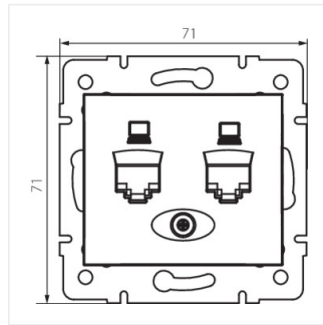

- Матеріал: PC
- Матеріал: PC

DOMO 01-1410

Подвійний незалежний комп'ютерний роз'єм (2x RJ45Cat 5e Jack)

DOMO 01-1410-002 bi

DOMO 01-1410-003 kr

DOMO 01-1410-043 sr

DOMO 01-1410-041 gr

DOMO 01-1410-030 pe

DOMO 01-1410-050 sz

DOMO 01-1410-002 bi

DOMO 01-1410-003 kr

DOMO 01-1410-043 sr

DOMO 01-1410-041 gr

DOMO 01-1410

Подвійний незалежний комп'ютерний роз'єм (2x RJ45Cat 5e Jack)

DOMO 01-1410-030 pe