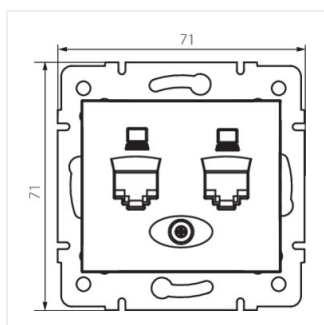

- Матеріал: PC
- Матеріал: PC

DOMO 01-1410

Подвійний незалежний комп'ютерний роз'єм (2x RJ45Cat 5e Jack)

DOMO 01-1410-002 bi

DOMO 01-1410-003 kr

DOMO 01-1410-043 sr

DOMO 01-1410-041 gr

DOMO 01-1410-030 pe

DOMO 01-1410-050 sz

DOMO 01-1410-002 bi

DOMO 01-1410-003 kr

DOMO 01-1410-043 sr

DOMO 01-1410-041 gr

DOMO 01-1410

Подвійний незалежний комп'ютерний роз'єм (2x RJ45Cat 5e Jack)

DOMO 01-1410-030 pe