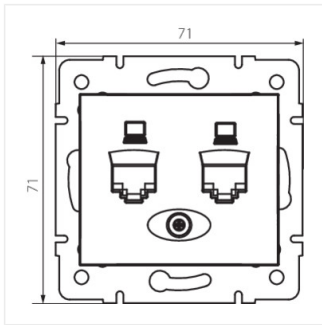

- Матеріал: PC
- Матеріал: PC

DOMO 01-1410

Подвійний незалежний комп'ютерний роз'єм (2x RJ45Cat 5e Jack)

DOMO 01-1410-002 bi

DOMO 01-1410-003 kr

DOMO 01-1410-043 sr

DOMO 01-1410-041 gr

DOMO 01-1410-030 pe

DOMO 01-1410-050 sz

DOMO 01-1410-002 bi

DOMO 01-1410-003 kr

DOMO 01-1410-043 sr

DOMO 01-1410-041 gr

DOMO 01-1410

Подвійний незалежний комп'ютерний роз'єм (2x RJ45Cat 5e Jack)

DOMO 01-1410-030 pe