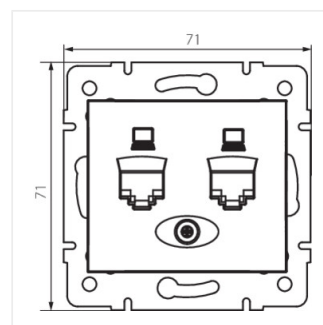

- Матеріал: PC
- Матеріал: PC

DOMO 01-1410

Подвійний незалежний комп'ютерний роз'єм (2x RJ45Cat 5e Jack)

DOMO 01-1410-002 bi

DOMO 01-1410-003 kr

DOMO 01-1410-043 sr

DOMO 01-1410-041 gr

DOMO 01-1410-030 pe

DOMO 01-1410-050 sz

DOMO 01-1410-002 bi

DOMO 01-1410-003 kr

DOMO 01-1410-043 sr

DOMO 01-1410-041 gr

DOMO 01-1410

Подвійний незалежний комп'ютерний роз'єм (2x RJ45Cat 5e Jack)

DOMO 01-1410-030 pe