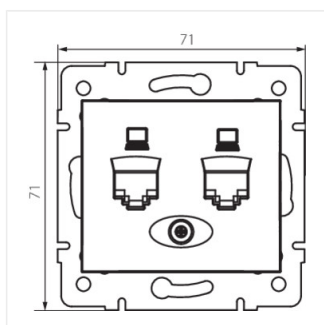

- Матеріал: PC
- Матеріал: PC

DOMO 01-1410

Подвійний незалежний комп'ютерний роз'єм (2x RJ45Cat 5e Jack)

DOMO 01-1410-002 bi

DOMO 01-1410-003 kr

DOMO 01-1410-043 sr

DOMO 01-1410-041 gr

DOMO 01-1410-030 pe

DOMO 01-1410-050 sz

DOMO 01-1410-002 bi

DOMO 01-1410-003 kr

DOMO 01-1410-043 sr

DOMO 01-1410-041 gr

DOMO 01-1410

Подвійний незалежний комп'ютерний роз'єм (2x RJ45Cat 5e Jack)

DOMO 01-1410-030 pe