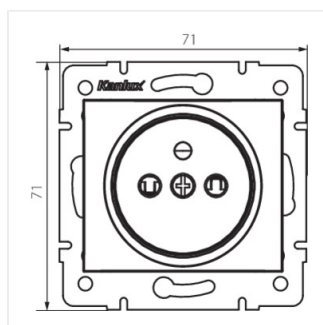

DOMO 01-1250-143 sr