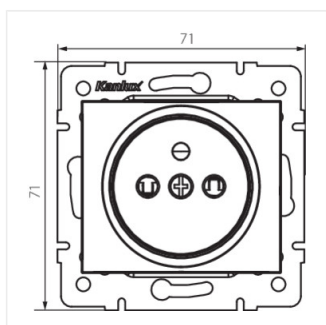

- Матеріал: PC
- Матеріал: PC

DOMO 01-1250

Французька одинарна розетка з захистом контактів

DOMO 01-1250-102 bi

DOMO 01-1250-103 kr

DOMO 01-1250-143 sr

DOMO 01-1250-141 gr

DOMO 01-1250-130 pe

DOMO 01-1250-150 sz

DOMO 01-1250-102 bi

DOMO 01-1250-103 kr

DOMO 01-1250-143 sr

DOMO 01-1250-141 gr

DOMO 01-1250

Французька одинарна розетка з захистом контактів

DOMO 01-1250-130 pe