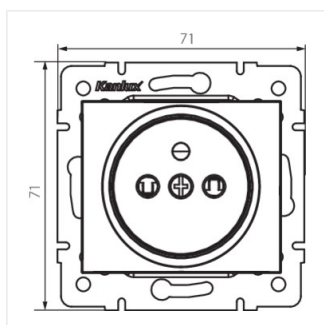

DOMO 01-1250-103 kr