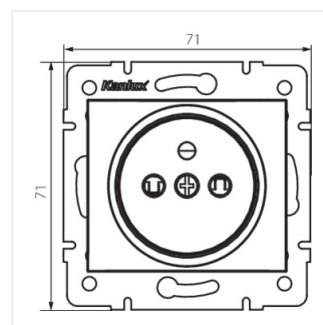

DOMO 01-1250-150 sz

DOMO 01-1250-102 bi

DOMO 01-1250-103 kr

DOMO 01-1250-143 sr

DOMO 01-1250-141 gr

DOMO 01-1250

Французька одинарна розетка з захистом контактів

DOMO 01-1250-130 pe