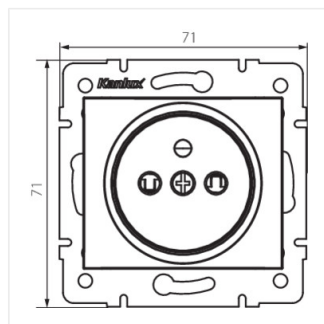

DOMO 01-1250-150 sz

DOMO 01-1250-102 bi

DOMO 01-1250-103 kr

DOMO 01-1250-143 sr

DOMO 01-1250-141 gr

DOMO 01-1250

Французька одинарна розетка з захистом контактів

DOMO 01-1250-130 pe