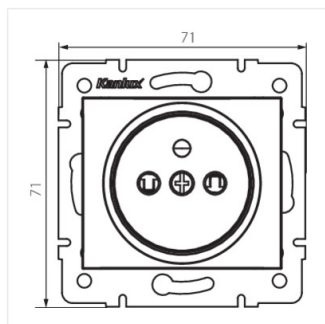

DOMO 01-1250-150 sz

DOMO 01-1250-102 bi

DOMO 01-1250-103 kr

DOMO 01-1250-143 sr

DOMO 01-1250-141 gr

DOMO 01-1250

Французька одинарна розетка з захистом контактів

DOMO 01-1250-130 pe