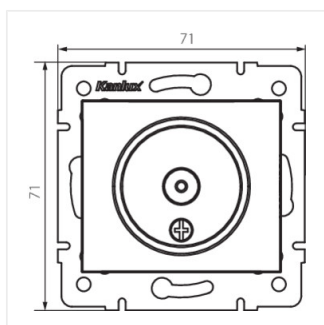

- Матеріал: PC
- Матеріал: PC

DOMO 01-1290

Антенний роз'єм типу TV прохідний

DOMO 01-1290-002 bi

DOMO 01-1290-003 kr

DOMO 01-1290-043 sr

DOMO 01-1290-041 gr

DOMO 01-1290-030 pe

DOMO 01-1290-050 sz

DOMO 01-1290-002 bi

DOMO 01-1290-003 kr

DOMO 01-1290-043 sr

DOMO 01-1290-041 gr

DOMO 01-1290

Антенний роз'єм типу TV прохідний

DOMO 01-1290-030 pe