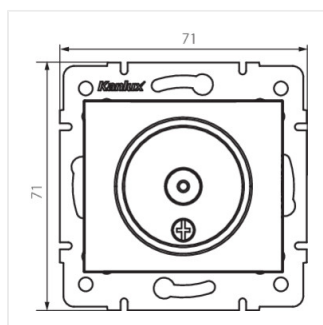

DOMO 01-1290-043 sr