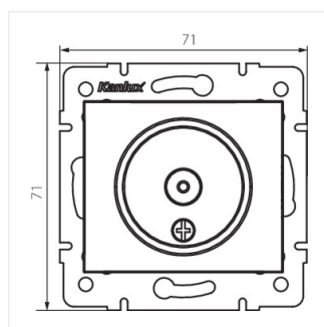

DOMO 01-1290-050 sz

DOMO 01-1290-002 bi

DOMO 01-1290-003 kr

DOMO 01-1290-043 sr

DOMO 01-1290-041 gr

DOMO 01-1290

Антенний роз'єм типу TV прохідний

DOMO 01-1290-030 pe