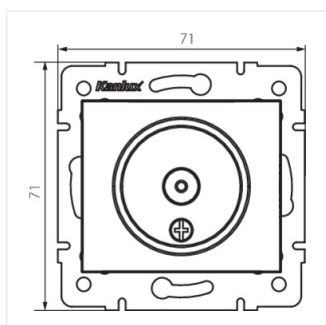

- Матеріал: PC
- Матеріал: PC

DOMO 01-1290

Антенний роз'єм типу TV прохідний

DOMO 01-1290-002 bi

DOMO 01-1290-003 kr

DOMO 01-1290-043 sr

DOMO 01-1290-041 gr

DOMO 01-1290-030 pe

DOMO 01-1290-050 sz

DOMO 01-1290-002 bi

DOMO 01-1290-003 kr

DOMO 01-1290-043 sr

DOMO 01-1290-041 gr

DOMO 01-1290

Антенний роз'єм типу TV прохідний

DOMO 01-1290-030 pe