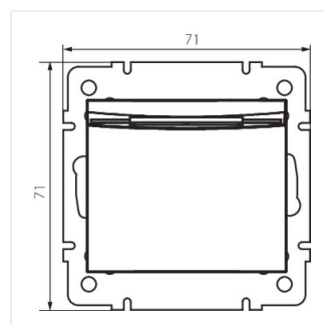

DOMO 01-1190-143 sr