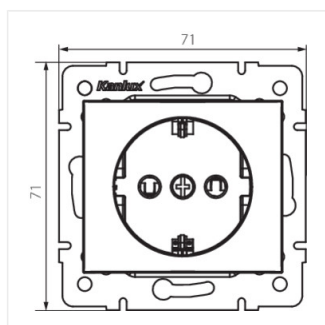

DOMO 01-1240-102 bi