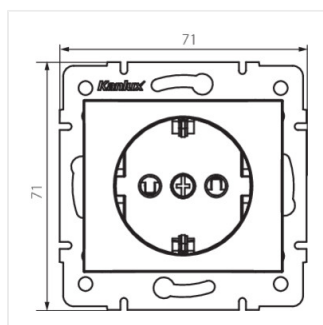

DOMO 01-1240-143 sr