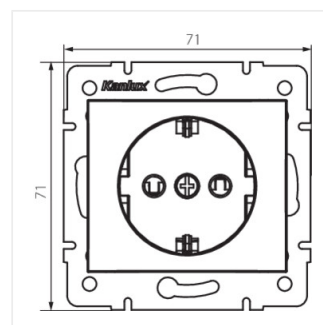

DOMO 01-1240-150 sz

DOMO 01-1240-102 bi

DOMO 01-1240-103 kr

DOMO 01-1240-143 sr

DOMO 01-1240-141 gr

DOMO 01-1240

Одинарна розетка Schuko з захистом контактів

DOMO 01-1240-130 pe