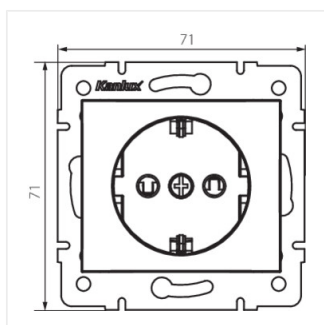

DOMO 01-1240-103 kr