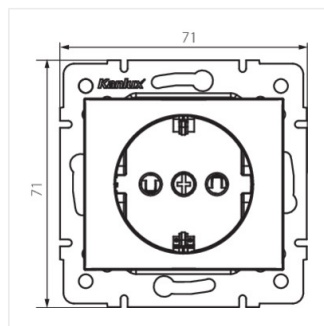

DOMO 01-1240-150 sz

DOMO 01-1240-102 bi

DOMO 01-1240-103 kr

DOMO 01-1240-143 sr

DOMO 01-1240-141 gr

DOMO 01-1240

Одинарна розетка Schuko з захистом контактів

DOMO 01-1240-130 pe