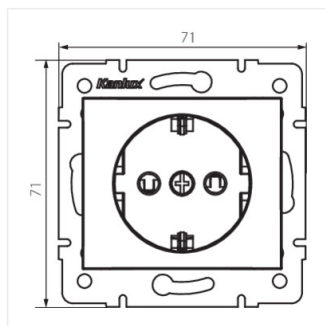

DOMO 01-1240-150 sz

DOMO 01-1240-102 bi

DOMO 01-1240-103 kr

DOMO 01-1240-143 sr

DOMO 01-1240-141 gr

DOMO 01-1240

Одинарна розетка Schuko з захистом контактів

DOMO 01-1240-130 pe