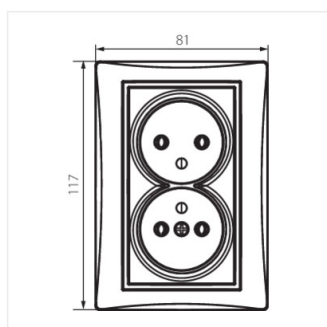

DOMO 01-1261-150 sz

DOMO 01-1261-102 bi

DOMO 01-1261-103 kr

DOMO 01-1261-143 sr

DOMO 01-1261-141 gr

DOMO 01-1261

Французька подвійна розетка комплектна

DOMO 01-1261-130 pe