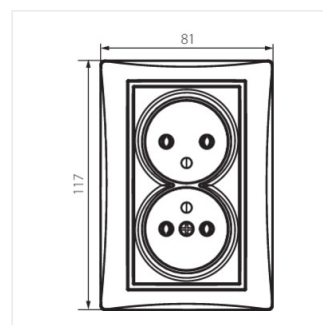

DOMO 01-1261-150 sz

DOMO 01-1261-102 bi

DOMO 01-1261-103 kr

DOMO 01-1261-143 sr

DOMO 01-1261-141 gr

DOMO 01-1261

Французька подвійна розетка комплектна

DOMO 01-1261-130 pe