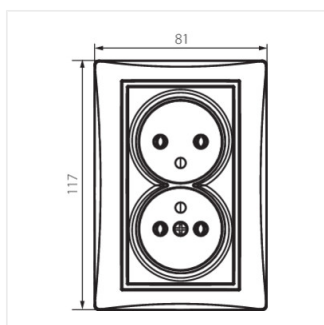

DOMO 01-1261-103 kr