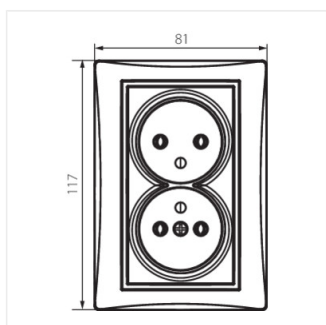

DOMO 01-1261-102 bi