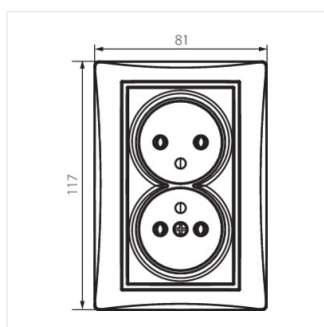

DOMO 01-1261-150 sz

DOMO 01-1261-102 bi

DOMO 01-1261-103 kr

DOMO 01-1261-143 sr

DOMO 01-1261-141 gr

DOMO 01-1261

Французька подвійна розетка комплектна

DOMO 01-1261-130 pe