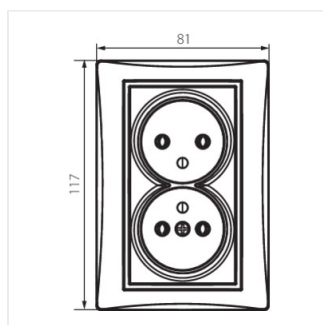

DOMO 01-1261-143 sr