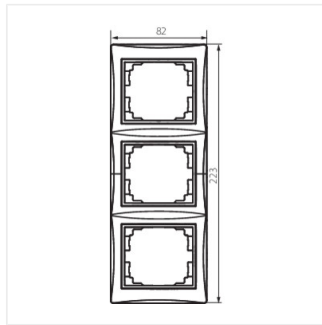

- Матеріал: PC
- Матеріал: PC

DOMO 01-1530

Рамка потрійна вертикальна

DOMO 01-1530-002 bi

DOMO 01-1530-003 kr

DOMO 01-1530-043 sr

DOMO 01-1530-041 gr

DOMO 01-1530-050 sz

DOMO 01-1530-030 pe

DOMO 01-1530-002 bi

DOMO 01-1530-003 kr

DOMO 01-1530-043 sr

DOMO 01-1530-041 gr

DOMO 01-1530

Рамка потрійна вертикальна

DOMO 01-1530-050 sz