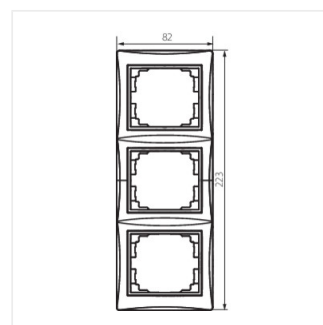

- Матеріал: PC
- Матеріал: PC

DOMO 01-1530

Рамка потрійна вертикальна

DOMO 01-1530-002 bi

DOMO 01-1530-003 kr

DOMO 01-1530-043 sr

DOMO 01-1530-041 gr

DOMO 01-1530-050 sz

DOMO 01-1530-030 pe

DOMO 01-1530-002 bi

DOMO 01-1530-003 kr

DOMO 01-1530-043 sr

DOMO 01-1530-041 gr

DOMO 01-1530

Рамка потрійна вертикальна

DOMO 01-1530-050 sz