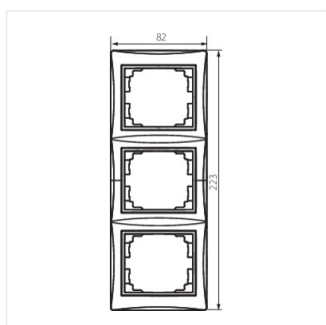

DOMO 01-1530

Рамка потрійна вертикальна

DOMO 01-1530-002 bi

| | | |
|---------------------|--------------|---------------|
| DOMO 01-1530-002 bi | 24768 | білий |
| DOMO 01-1530-003 kr | 24827 | кремовий |
| DOMO 01-1530-043 sr | 24886 | срібний |
| DOMO 01-1530-041 gr | 24945 | графітний |
| DOMO 01-1530-050 sz | 25063 | шампанський |
| DOMO 01-1530-030 pe | 25363 | перлово-білий |

- Матеріал: PC
- Матеріал: PC

DOMO 01-1530

Рамка потрійна вертикальна

DOMO 01-1530-002 bi

DOMO 01-1530-003 kr

DOMO 01-1530-043 sr

DOMO 01-1530-041 gr

DOMO 01-1530-050 sz

DOMO 01-1530-030 pe

DOMO 01-1530-002 bi

DOMO 01-1530-003 kr

DOMO 01-1530-043 sr

DOMO 01-1530-041 gr

DOMO 01-1530

Рамка потрійна вертикальна

DOMO 01-1530-050 sz