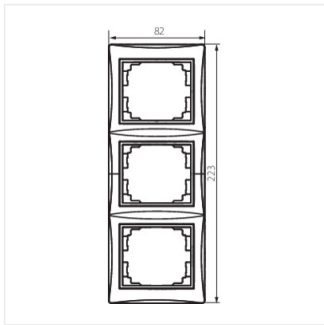

- Матеріал: PC
- Матеріал: PC

DOMO 01-1530

Рамка потрійна вертикальна

DOMO 01-1530-002 bi

DOMO 01-1530-003 kr

DOMO 01-1530-043 sr

DOMO 01-1530-041 gr

DOMO 01-1530-050 sz

DOMO 01-1530-030 pe

DOMO 01-1530-002 bi

DOMO 01-1530-003 kr

DOMO 01-1530-043 sr

DOMO 01-1530-041 gr

DOMO 01-1530

Рамка потрійна вертикальна

DOMO 01-1530-050 sz