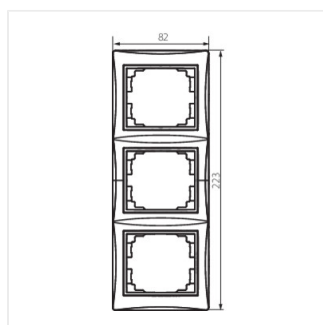

DOMO 01-1530

Рамка потрійна вертикальна

DOMO 01-1530-002 bi

| | | |
|---------------------|--------------|---------------|
| DOMO 01-1530-002 bi | 24768 | білий |
| DOMO 01-1530-003 kr | 24827 | кремовий |
| DOMO 01-1530-043 sr | 24886 | срібний |
| DOMO 01-1530-041 gr | 24945 | графітний |
| DOMO 01-1530-050 sz | 25063 | шампанський |
| DOMO 01-1530-030 pe | 25363 | перлово-білий |

- Матеріал: PC
- Матеріал: PC

DOMO 01-1530

Рамка потрійна вертикальна

DOMO 01-1530-002 bi

DOMO 01-1530-003 kr

DOMO 01-1530-043 sr

DOMO 01-1530-041 gr

DOMO 01-1530-050 sz

DOMO 01-1530-030 pe

DOMO 01-1530-002 bi

DOMO 01-1530-003 kr

DOMO 01-1530-043 sr

DOMO 01-1530-041 gr

DOMO 01-1530

Рамка потрійна вертикальна

DOMO 01-1530-050 sz