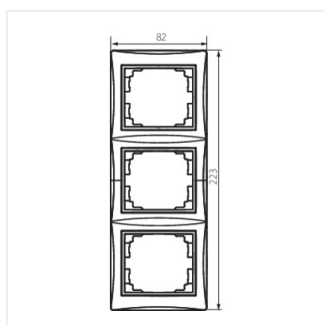

DOMO 01-1530

Рамка потрійна вертикальна

DOMO 01-1530-002 bi

| | | |
|---------------------|--------------|---------------|
| DOMO 01-1530-002 bi | 24768 | білий |
| DOMO 01-1530-003 kr | 24827 | кремовий |
| DOMO 01-1530-043 sr | 24886 | срібний |
| DOMO 01-1530-041 gr | 24945 | графітний |
| DOMO 01-1530-050 sz | 25063 | шампанський |
| DOMO 01-1530-030 pe | 25363 | перлово-білий |

- Матеріал: PC
- Матеріал: PC

DOMO 01-1530

Рамка потрійна вертикальна

DOMO 01-1530-002 bi

DOMO 01-1530-003 kr

DOMO 01-1530-043 sr

DOMO 01-1530-041 gr

DOMO 01-1530-050 sz

DOMO 01-1530-030 pe

DOMO 01-1530-002 bi

DOMO 01-1530-003 kr

DOMO 01-1530-043 sr

DOMO 01-1530-041 gr

DOMO 01-1530

Рамка потрійна вертикальна

DOMO 01-1530-050 sz