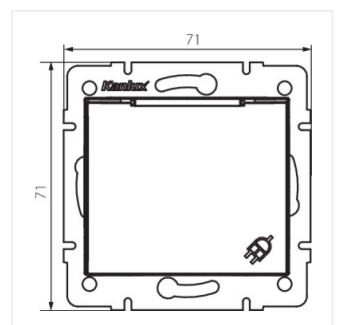

DOMO 01-1560-141 gr