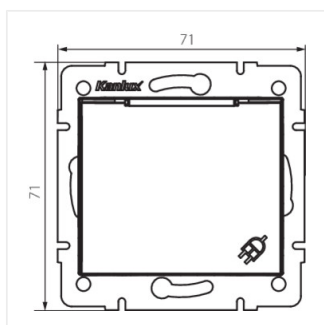

DOMO 01-1560-103 kr