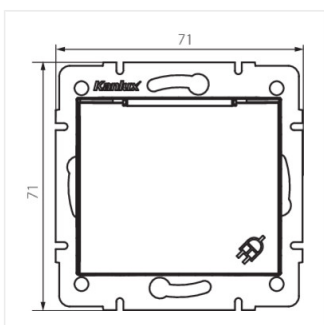

## DOMO 01-1560

Французька розетка IP-44

DOMO 01-1560-102 bi

DOMO 01-1560-103 kr

DOMO 01-1560-143 sr

DOMO 01-1560-141 gr

DOMO 01-1560-130 pe

DOMO 01-1560-150 sz