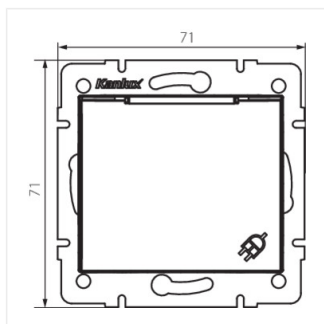

DOMO 01-1560

Французька розетка IP-44

DOMO 01-1560-150 sz