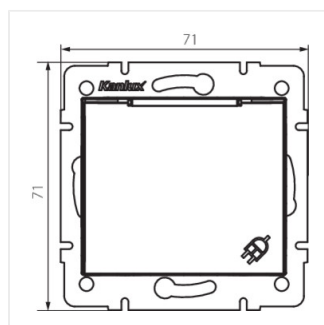

DOMO 01-1560-143 sr