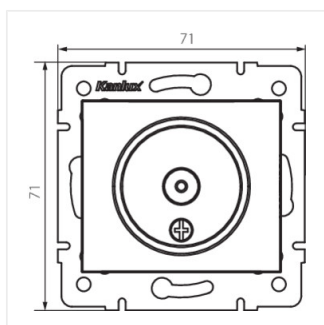

DOMO 01-1300-003 kr