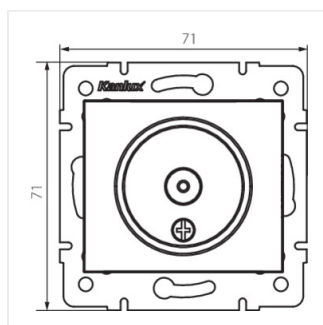

DOMO 01-1300-043 sr