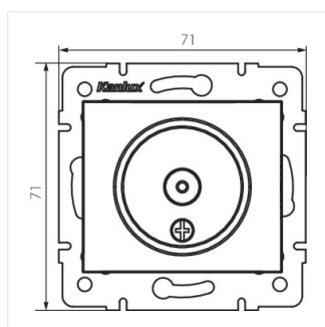

DOMO 01-1300

Антенний роз'єм типу TV крайовий

DOMO 01-1300-030 pe