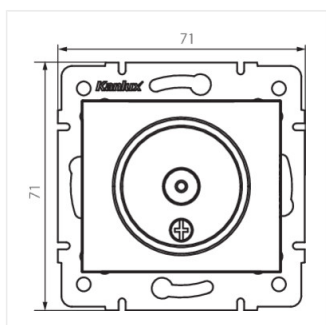

## DOMO 01-1300

Антенний роз'єм типу TV крайовий

DOMO 01-1300-002 bi

DOMO 01-1300-003 kr

DOMO 01-1300-043 sr

DOMO 01-1300-041 gr

DOMO 01-1300-030 pe

DOMO 01-1300-050 sz