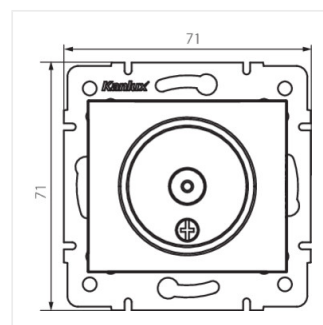

DOMO 01-1300-041 gr