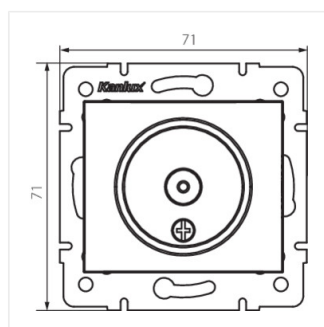

## DOMO 01-1300

Антенний роз'єм типу TV крайовий

DOMO 01-1300-030 pe

DOMO 01-1300-050 sz