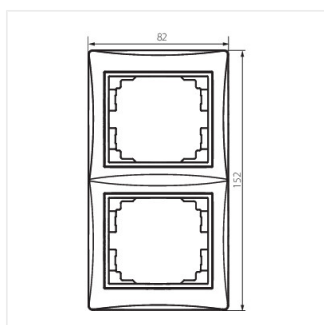

DOMO 01-1520

Рамка подвійна вертикальна

DOMO 01-1520-002 bi

DOMO 01-1520-002 bi	24767	білий
DOMO 01-1520-003 kr	24826	кремовий
DOMO 01-1520-043 sr	24885	срібний
DOMO 01-1520-041 gr	24944	графітний
DOMO 01-1520-030 pe	25003	перлово-білий
DOMO 01-1520-050 sz	25062	шампанський

- Матеріал: PC
- Матеріал: PC

DOMO 01-1520

Рамка подвійна вертикальна

DOMO 01-1520-002 bi

DOMO 01-1520-003 kr

DOMO 01-1520-043 sr

DOMO 01-1520-041 gr

DOMO 01-1520-030 pe

DOMO 01-1520-050 sz

DOMO 01-1520-002 bi

DOMO 01-1520-003 kr

DOMO 01-1520-043 sr

DOMO 01-1520-041 gr

DOMO 01-1520

Рамка подвійна вертикальна

DOMO 01-1520-030 pe