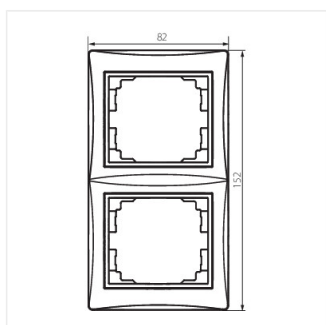

DOMO 01-1520

Рамка подвійна вертикальна

DOMO 01-1520-002 bi

DOMO 01-1520-002 bi	24767	білий
DOMO 01-1520-003 kr	24826	кремовий
DOMO 01-1520-043 sr	24885	срібний
DOMO 01-1520-041 gr	24944	графітний
DOMO 01-1520-030 pe	25003	перлово-білий
DOMO 01-1520-050 sz	25062	шампанський

- Матеріал: PC
- Матеріал: PC

DOMO 01-1520

Рамка подвійна вертикальна

DOMO 01-1520-002 bi

DOMO 01-1520-003 kr

DOMO 01-1520-043 sr

DOMO 01-1520-041 gr

DOMO 01-1520-030 pe

DOMO 01-1520-050 sz

DOMO 01-1520-002 bi

DOMO 01-1520-003 kr

DOMO 01-1520-043 sr

DOMO 01-1520-041 gr

DOMO 01-1520

Рамка подвійна вертикальна

DOMO 01-1520-030 pe