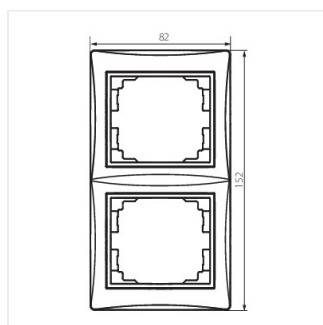

DOMO 01-1520

Рамка подвійна вертикальна

DOMO 01-1520-002 bi

DOMO 01-1520-002 bi	24767	білий
DOMO 01-1520-003 kr	24826	кремовий
DOMO 01-1520-043 sr	24885	срібний
DOMO 01-1520-041 gr	24944	графітний
DOMO 01-1520-030 pe	25003	перлово-білий
DOMO 01-1520-050 sz	25062	шампанський

- Матеріал: PC
- Матеріал: PC

DOMO 01-1520

Рамка подвійна вертикальна

DOMO 01-1520-002 bi

DOMO 01-1520-003 kr

DOMO 01-1520-043 sr

DOMO 01-1520-041 gr

DOMO 01-1520-030 pe

DOMO 01-1520-050 sz

DOMO 01-1520-002 bi

DOMO 01-1520-003 kr

DOMO 01-1520-043 sr

DOMO 01-1520-041 gr

DOMO 01-1520

Рамка подвійна вертикальна

DOMO 01-1520-030 pe