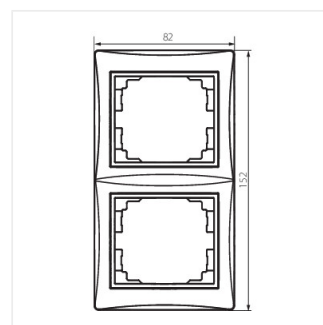

- Матеріал: PC
- Матеріал: PC

DOMO 01-1520

Рамка подвійна вертикальна

DOMO 01-1520-002 bi

DOMO 01-1520-003 kr

DOMO 01-1520-043 sr

DOMO 01-1520-041 gr

DOMO 01-1520-030 pe

DOMO 01-1520-050 sz

DOMO 01-1520-002 bi

DOMO 01-1520-003 kr

DOMO 01-1520-043 sr

DOMO 01-1520-041 gr

DOMO 01-1520

Рамка подвійна вертикальна

DOMO 01-1520-030 pe