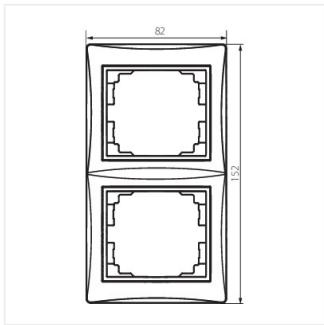

- Матеріал: PC
- Матеріал: PC

DOMO 01-1520

Рамка подвійна вертикальна

DOMO 01-1520-002 bi

DOMO 01-1520-003 kr

DOMO 01-1520-043 sr

DOMO 01-1520-041 gr

DOMO 01-1520-030 pe

DOMO 01-1520-050 sz

DOMO 01-1520-002 bi

DOMO 01-1520-003 kr

DOMO 01-1520-043 sr

DOMO 01-1520-041 gr

DOMO 01-1520

Рамка подвійна вертикальна

DOMO 01-1520-030 pe