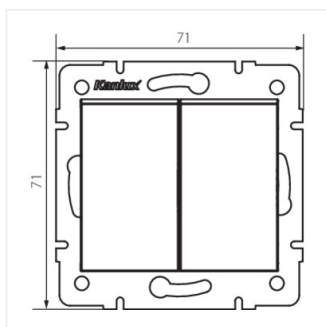

Logi Łącznik dwugrupowy świecznikowy

свічниковий двогрупний роз'єм

LOGI 02-1010-102 bi

LOGI 02-1010-102 bi	25066	білий
LOGI 02-1010-103 kr	25126	кремовий
LOGI 02-1010-143 sr	25185	срібний
LOGI 02-1010-141 gr	25244	графітний

- Матеріал: ABS
- Матеріал: ABS

Logi Łącznik dwugrupowy świecznikowy

свічниковий двогрупний роз'єм

LOGI 02-1010-102 bi

LOGI 02-1010-103 kr

LOGI 02-1010-143 sr

LOGI 02-1010-141 gr

LOGI 02-1010-102 bi