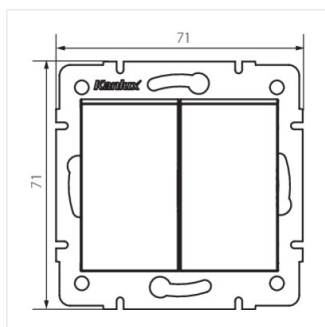

- Матеріал: ABS
- Матеріал: ABS

Logi Łącznik dwugrupowy świecznikowy

свічниковий двогрупний роз'єм

LOGI 02-1010-102 bi

LOGI 02-1010-103 kr

LOGI 02-1010-143 sr

LOGI 02-1010-141 gr

LOGI 02-1010-102 bi