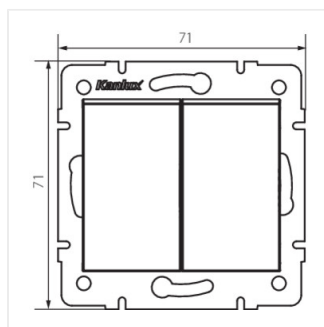

LOGI 02-1010-143 sr