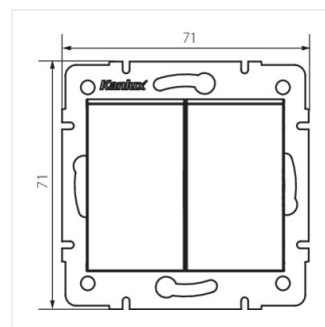

LOGI 02-1010-141 gr