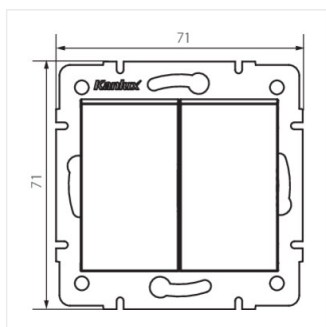

LOGI 02-1022

імпульсне реле подвійне

LOGI 02-1022-102 bi

LOGI 02-1022-102 bi	25069	білий
LOGI 02-1022-103 kr	25129	кремовий
LOGI 02-1022-143 sr	25188	срібний
LOGI 02-1022-141 gr	25247	графітний

- Матеріал: ABS
- Матеріал: ABS

LOGI 02-1022

імпульсне реле подвійне

LOGI 02-1022-102 bi

LOGI 02-1022-103 kr

LOGI 02-1022-143 sr

LOGI 02-1022-141 gr

LOGI 02-1022-102 bi

LOGI 02-1022-103 kr