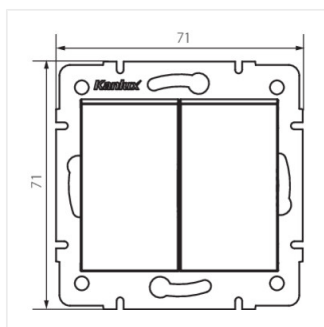

LOGI 02-1022

імпульсне реле подвійне

LOGI 02-1022-102 bi

LOGI 02-1022-102 bi	25069	білий
LOGI 02-1022-103 kr	25129	кремовий
LOGI 02-1022-143 sr	25188	срібний
LOGI 02-1022-141 gr	25247	графітний

- Матеріал: ABS
- Матеріал: ABS

LOGI 02-1022

імпульсне реле подвійне

LOGI 02-1022-102 bi

LOGI 02-1022-103 kr

LOGI 02-1022-143 sr

LOGI 02-1022-141 gr

LOGI 02-1022-102 bi

LOGI 02-1022-103 kr