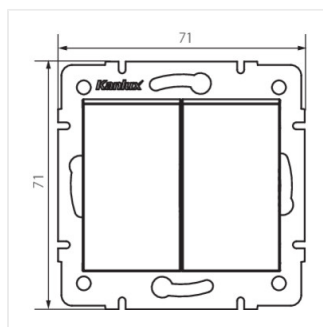

LOGI 02-1022

імпульсне реле подвійне

LOGI 02-1022-102 bi

LOGI 02-1022-102 bi	25069	білий
LOGI 02-1022-103 kr	25129	кремовий
LOGI 02-1022-143 sr	25188	срібний
LOGI 02-1022-141 gr	25247	графітний

- Матеріал: ABS
- Матеріал: ABS

LOGI 02-1022

імпульсне реле подвійне

LOGI 02-1022-102 bi

LOGI 02-1022-103 kr

LOGI 02-1022-143 sr

LOGI 02-1022-141 gr

LOGI 02-1022-102 bi

LOGI 02-1022-103 kr