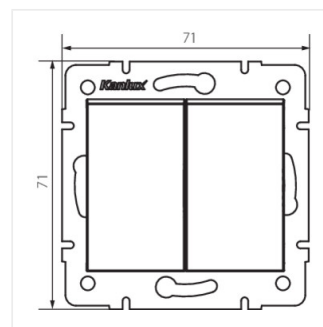

LOGI 02-1022-141 gr