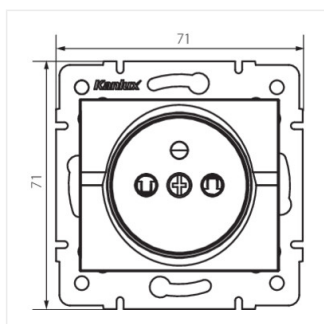

25091 LOGI 02-1252-134 czw.

Французька одинарна розетка (DATA)

LOGI 02-1252-134 czw, **25091** червоний

- Матеріал: ABS
- Матеріал: ABS

Dokument utworzono: 08.07.2020, 13:49

Ми залишаємо за собою право на внесення технічних змін. Дані, що містяться в цьому матеріалі, не мають юридично обов'язкової сили.

25091 LOGI 02-1252-134 czw.

Французька одинарна розетка (DATA)

LOGI 02-1252-134 czw.