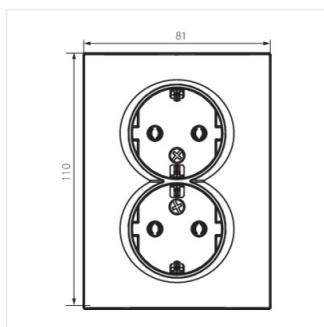

- Матеріал: ABS
- Матеріал: ABS

LOGI 02-1270

гніздо живлення подвійне Schuko, повне

LOGI 02-1270-102 bi

LOGI 02-1270-103 kr

LOGI 02-1270-143 sr

LOGI 02-1270-141 gr

LOGI 02-1270-102 bi