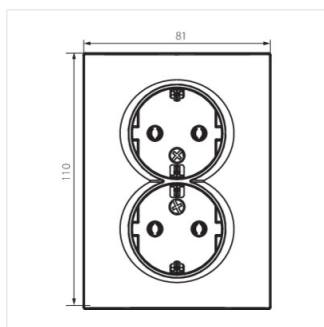

- Матеріал: ABS
- Матеріал: ABS

LOGI 02-1270

гніздо живлення подвійне Schuko, повне

LOGI 02-1270-102 bi

LOGI 02-1270-103 kr

LOGI 02-1270-143 sr

LOGI 02-1270-141 gr

LOGI 02-1270-102 bi