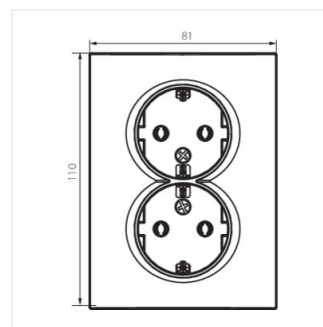

LOGI 02-1270-141 gr