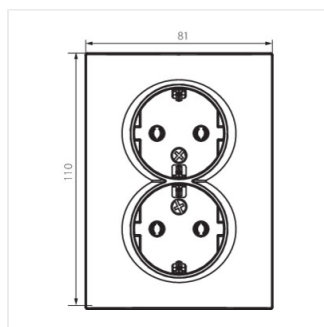

LOGI 02-1270-143 sr