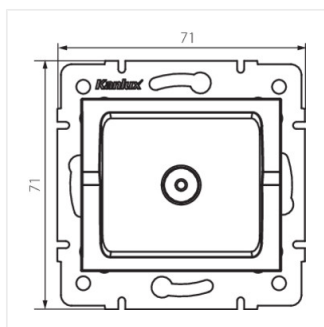

## LOGI 02-1290

Антенний роз'єм типу TV прохідний

LOGI 02-1290-002 bi

LOGI 02-1290-003 kr

LOGI 02-1290-043 sr

LOGI 02-1290-041 gr

LOGI 02-1290-002 bi

LOGI 02-1290-003 kr