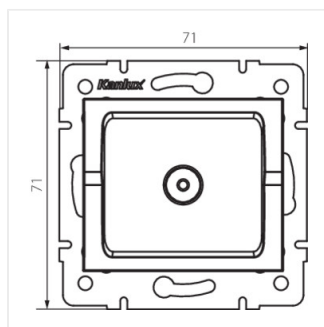

## LOGI 02-1290

Антенний роз'єм типу TV прохідний

LOGI 02-1290-002 bi

LOGI 02-1290-003 kr

LOGI 02-1290-043 sr

LOGI 02-1290-041 gr

LOGI 02-1290-002 bi

LOGI 02-1290-003 kr