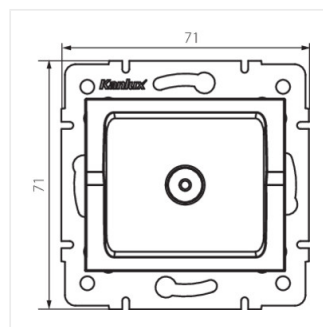

LOGI 02-1290-041 gr