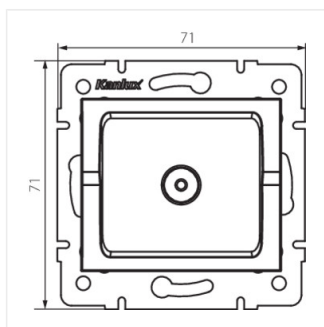

## LOGI 02-1290

Антенний роз'єм типу TV прохідний

LOGI 02-1290-002 bi

LOGI 02-1290-003 kr

LOGI 02-1290-043 sr

LOGI 02-1290-041 gr

LOGI 02-1290-002 bi

LOGI 02-1290-003 kr