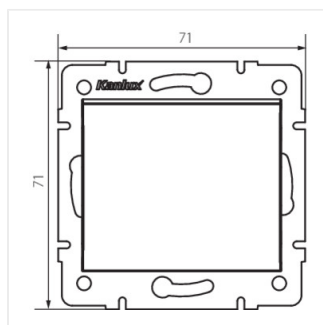

Logi łącznik zwierny

імпульсне реле

LOGI 02-1021-102 bi

LOGI 02-1021-102 bi	25068	білий
LOGI 02-1021-103 kr	25128	кремовий
LOGI 02-1021-143 sr	25187	срібний
LOGI 02-1021-141 gr	25246	графітний

- Матеріал: ABS
- Матеріал: ABS

Logi łącznik zwierny

імпульсне реле

LOGI 02-1021-102 bi

LOGI 02-1021-103 kr

LOGI 02-1021-143 sr

LOGI 02-1021-141 gr

LOGI 02-1021-102 bi

LOGI 02-1021-103 kr