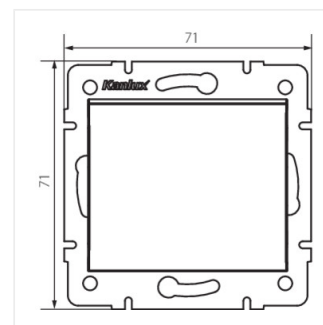

LOGI 02-1021-141 gr