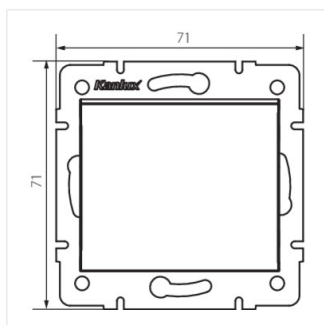

Logi łącznik zwierny

імпульсне реле

LOGI 02-1021-102 bi

LOGI 02-1021-102 bi	25068	білий
LOGI 02-1021-103 kr	25128	кремовий
LOGI 02-1021-143 sr	25187	срібний
LOGI 02-1021-141 gr	25246	графітний

- Матеріал: ABS
- Матеріал: ABS

Logi łącznik zwierny

імпульсне реле

LOGI 02-1021-102 bi

LOGI 02-1021-103 kr

LOGI 02-1021-143 sr

LOGI 02-1021-141 gr

LOGI 02-1021-102 bi

LOGI 02-1021-103 kr