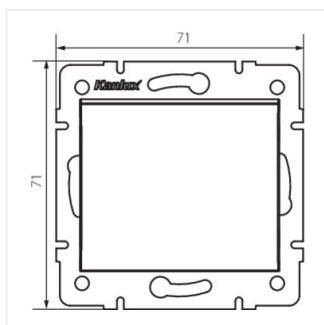

Logi łącznik zwierny

імпульсне реле

LOGI 02-1021-102 bi

LOGI 02-1021-102 bi	25068	білий
LOGI 02-1021-103 kr	25128	кремовий
LOGI 02-1021-143 sr	25187	срібний
LOGI 02-1021-141 gr	25246	графітний

- Матеріал: ABS
- Матеріал: ABS

Logi łącznik zwierny

імпульсне реле

LOGI 02-1021-102 bi

LOGI 02-1021-103 kr

LOGI 02-1021-143 sr

LOGI 02-1021-141 gr

LOGI 02-1021-102 bi

LOGI 02-1021-103 kr