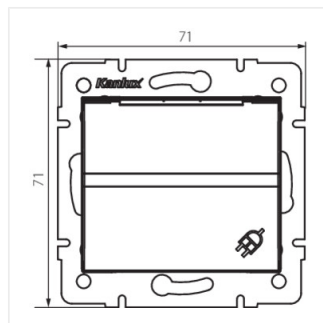

LOGI 02-1560

Французька розетка IP-44

LOGI 02-1560-102 bi

LOGI 02-1560-102 bi	25087	білий
LOGI 02-1560-103 kr	25147	кремовий
LOGI 02-1560-143 sr	25206	срібний
LOGI 02-1560-141 gr	25265	графітний

- Матеріал: ABS
- Матеріал: ABS

LOGI 02-1560

Французька розетка IP-44

LOGI 02-1560-102 bi

LOGI 02-1560-103 kr

LOGI 02-1560-143 sr

LOGI 02-1560-141 gr

LOGI 02-1560-102 bi

LOGI 02-1560-103 kr