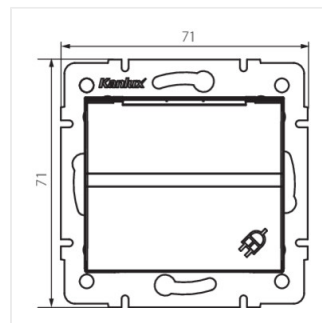

LOGI 02-1560

Французька розетка IP-44

LOGI 02-1560-102 bi

LOGI 02-1560-103 kr

LOGI 02-1560-143 sr

LOGI 02-1560-141 gr

LOGI 02-1560-102 bi

LOGI 02-1560-103 kr