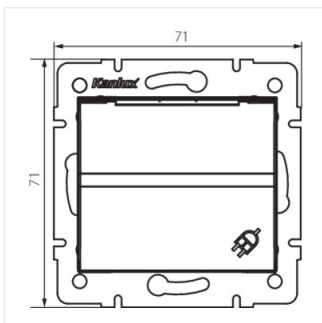

LOGI 02-1560

Французька розетка IP-44

LOGI 02-1560-102 bi

LOGI 02-1560-103 kr

LOGI 02-1560-143 sr

LOGI 02-1560-141 gr

LOGI 02-1560-102 bi

LOGI 02-1560-103 kr