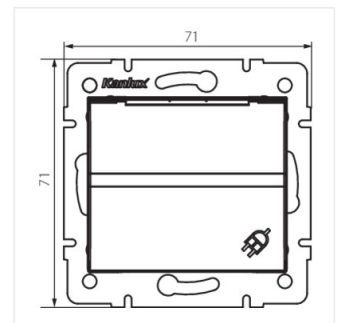

LOGI 02-1560-141 gr