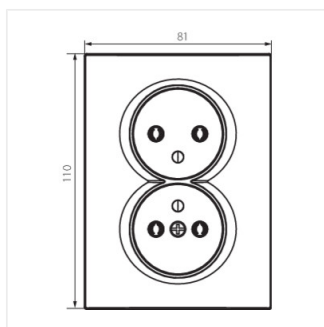

- Матеріал: ABS
- Матеріал: ABS

LOGI 02-1261

Французька подвійна розетка комплектна

LOGI 02-1261-102 bi

LOGI 02-1261-103 kr

LOGI 02-1261-143 sr

LOGI 02-1261-141 gr

LOGI 02-1261-103 kr