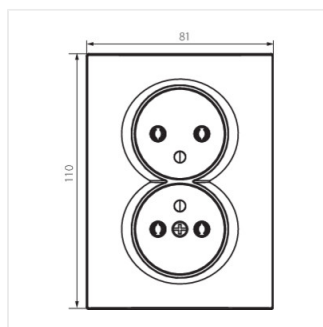

LOGI 02-1261-141 gr