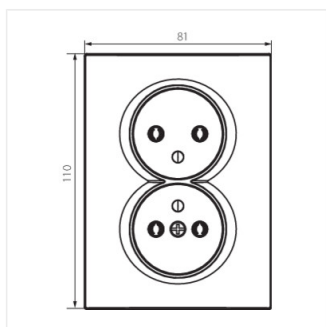

- Матеріал: ABS
- Матеріал: ABS

LOGI 02-1261

Французька подвійна розетка комплектна

LOGI 02-1261-102 bi

LOGI 02-1261-103 kr

LOGI 02-1261-143 sr

LOGI 02-1261-141 gr

LOGI 02-1261-103 kr