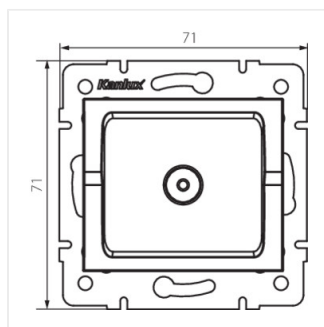

LOGI 02-1300

Антенний роз'єм типу TV крайовий

LOGI 02-1300-002 bi

LOGI 02-1300-003 kr

LOGI 02-1300-043 sr

LOGI 02-1300-041 gr

LOGI 02-1300-002 bi

LOGI 02-1300-003 kr