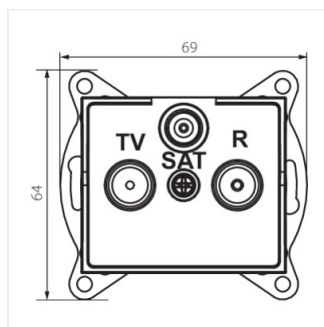

LOGI 02-1350

Крайовий роз'єм SAT-TV

LOGI 02-1350-002 bi

LOGI 02-1350-003 kr

LOGI 02-1350-043 sr

LOGI 02-1350-041 gr

LOGI 02-1350-002 bi

LOGI 02-1350-003 kr