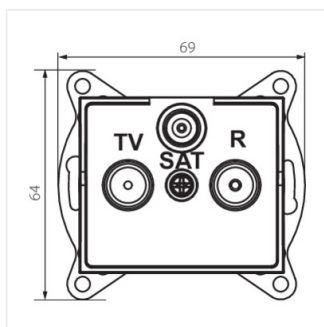

LOGI 02-1350

Крайовий роз'єм SAT-TV

LOGI 02-1350-002 bi

LOGI 02-1350-003 kr

LOGI 02-1350-043 sr

LOGI 02-1350-041 gr

LOGI 02-1350-002 bi

LOGI 02-1350-003 kr