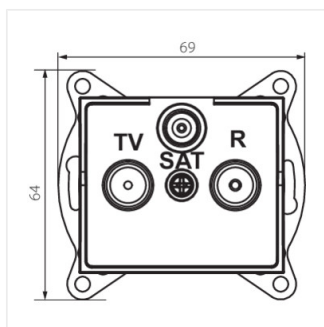

LOGI 02-1350

Крайовий роз'єм SAT-TV

LOGI 02-1350-002 bi

LOGI 02-1350-003 kr

LOGI 02-1350-043 sr

LOGI 02-1350-041 gr

LOGI 02-1350-002 bi

LOGI 02-1350-003 kr