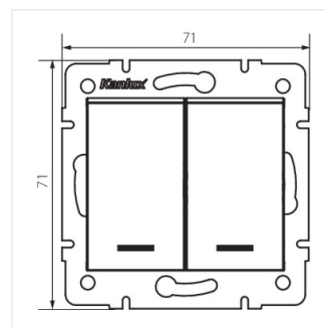

LOGI 02-1120-141 gr