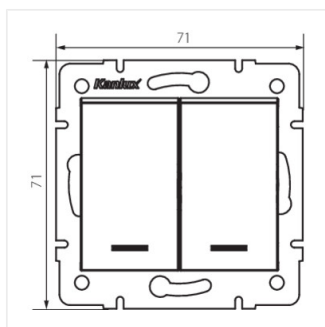

- Матеріал: ABS
- Матеріал: ABS

LOGI 02-1120

свічковий двогрупний роз'єм з LED

LOGI 02-1120-102 bi

LOGI 02-1120-103 kr

LOGI 02-1120-143 sr

LOGI 02-1120-141 gr

LOGI 02-1120-102 bi