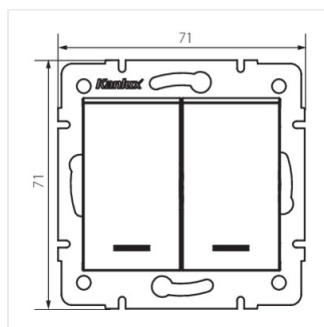

LOGI 02-1120-143 sr