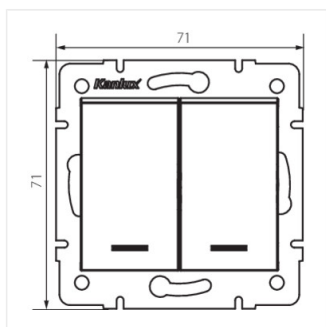

- Матеріал: ABS
- Матеріал: ABS

LOGI 02-1120

свічковий двогрупний роз'єм з LED

LOGI 02-1120-102 bi

LOGI 02-1120-103 kr

LOGI 02-1120-143 sr

LOGI 02-1120-141 gr

LOGI 02-1120-102 bi