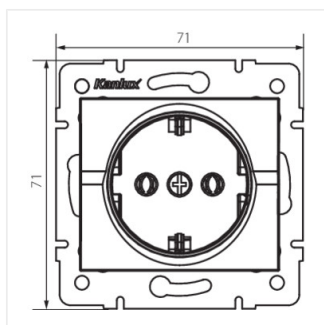

LOGI 02-1220

Одинарна розетка Schuko

LOGI 02-1220-102 bi

LOGI 02-1220-103 kr

LOGI 02-1220-143 sr

LOGI 02-1220-141 gr

LOGI 02-1220-102 bi

LOGI 02-1220-103 kr