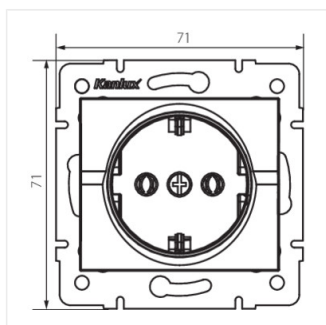

LOGI 02-1220

Одинарна розетка Schuko

LOGI 02-1220-102 bi

LOGI 02-1220-103 kr

LOGI 02-1220-143 sr

LOGI 02-1220-141 gr

LOGI 02-1220-102 bi

LOGI 02-1220-103 kr