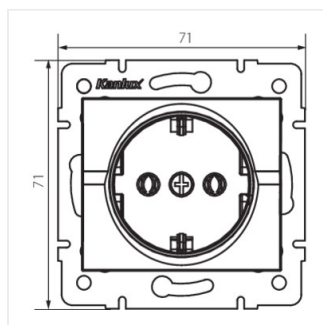

LOGI 02-1220

Одинарна розетка Schuko

LOGI 02-1220-102 bi

LOGI 02-1220-103 kr

LOGI 02-1220-143 sr

LOGI 02-1220-141 gr

LOGI 02-1220-102 bi

LOGI 02-1220-103 kr