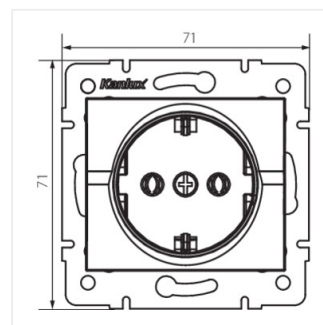

LOGI 02-1220-141 gr