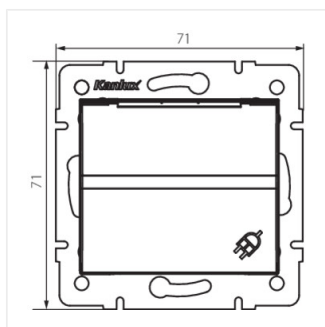

LOGI 02-1230

заземлене гніздо, IP-44, Schuko

LOGI 02-1230-102 bi

LOGI 02-1230-103 kr

LOGI 02-1230-143 sr

LOGI 02-1230-141 gr

LOGI 02-1230-102 bi

LOGI 02-1230-103 kr