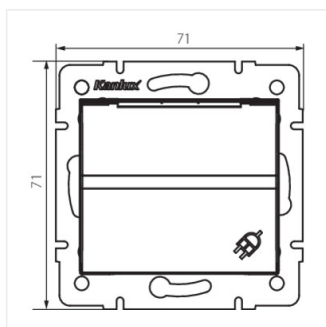

LOGI 02-1230

заземлене гніздо, IP-44, Schuko

LOGI 02-1230-102 bi

LOGI 02-1230-103 kr

LOGI 02-1230-143 sr

LOGI 02-1230-141 gr

LOGI 02-1230-102 bi

LOGI 02-1230-103 kr