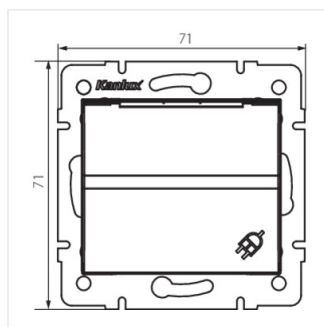

LOGI 02-1230

заземлене гніздо, IP-44, Schuko

LOGI 02-1230-102 bi

LOGI 02-1230-103 kr

LOGI 02-1230-143 sr

LOGI 02-1230-141 gr

LOGI 02-1230-102 bi

LOGI 02-1230-103 kr