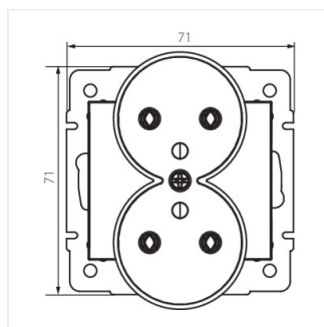

LOGI 02-1253-143 sr