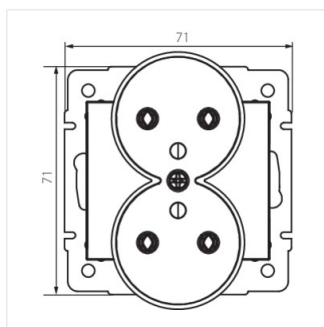

- Матеріал: ABS
- Матеріал: ABS

LOGI 02-1253

Французька подвійна розетка із заземленням

LOGI 02-1253-102 bi

LOGI 02-1253-103 kr

LOGI 02-1253-143 sr

LOGI 02-1253-141 gr

LOGI 02-1253-102 bi