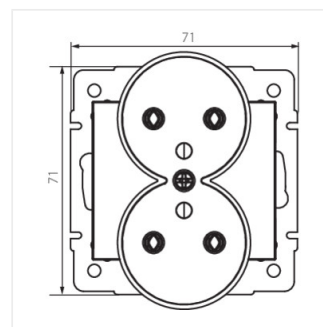

LOGI 02-1253-141 gr