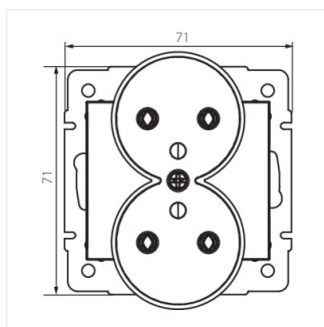

- Матеріал: ABS
- Матеріал: ABS

LOGI 02-1253

Французька подвійна розетка із заземленням

LOGI 02-1253-102 bi

LOGI 02-1253-103 kr

LOGI 02-1253-143 sr

LOGI 02-1253-141 gr

LOGI 02-1253-102 bi