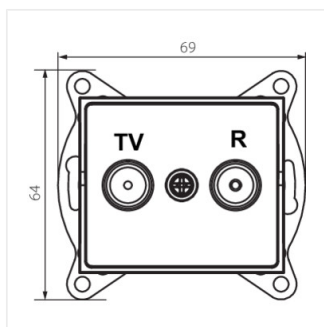

## LOGI 02-1320

Прохідний роз'єм RTV

LOGI 02-1320-002 bi

LOGI 02-1320-003 kr

LOGI 02-1320-043 sr

LOGI 02-1320-041 gr

LOGI 02-1320-002 bi

LOGI 02-1320-003 kr