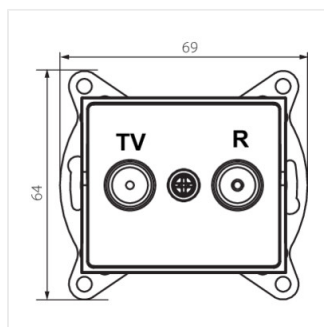

## LOGI 02-1320

Прохідний роз'єм RTV

LOGI 02-1320-002 bi

LOGI 02-1320-003 kr

LOGI 02-1320-043 sr

LOGI 02-1320-041 gr

LOGI 02-1320-002 bi

LOGI 02-1320-003 kr