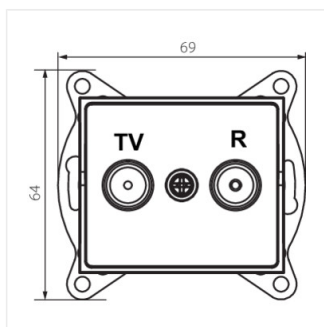

## LOGI 02-1320

Прохідний роз'єм RTV

LOGI 02-1320-002 bi

LOGI 02-1320-003 kr

LOGI 02-1320-043 sr

LOGI 02-1320-041 gr

LOGI 02-1320-002 bi

LOGI 02-1320-003 kr