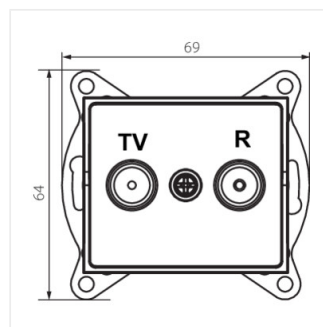

LOGI 02-1330-041 gr