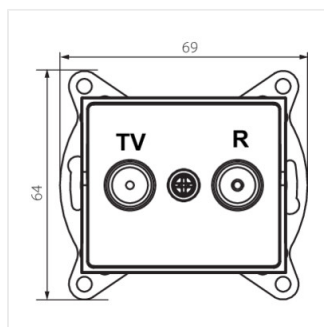

LOGI 02-1330

Крайовий роз'єм RTV

LOGI 02-1330-002 bi

LOGI 02-1330-003 kr

LOGI 02-1330-043 sr

LOGI 02-1330-041 gr

LOGI 02-1330-002 bi

LOGI 02-1330-003 kr