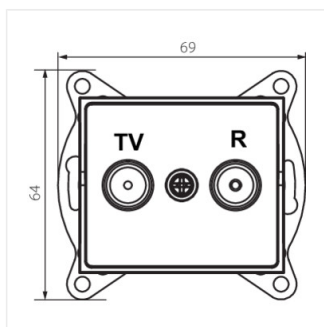

LOGI 02-1330

Крайовий роз'єм RTV

LOGI 02-1330-002 bi

LOGI 02-1330-003 kr

LOGI 02-1330-043 sr

LOGI 02-1330-041 gr

LOGI 02-1330-002 bi

LOGI 02-1330-003 kr