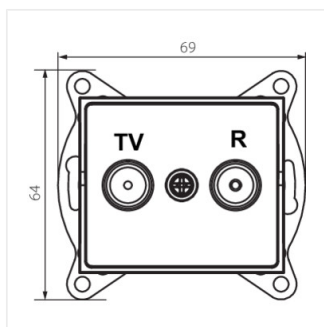

LOGI 02-1330

Крайовий роз'єм RTV

LOGI 02-1330-002 bi

LOGI 02-1330-003 kr

LOGI 02-1330-043 sr

LOGI 02-1330-041 gr

LOGI 02-1330-002 bi

LOGI 02-1330-003 kr