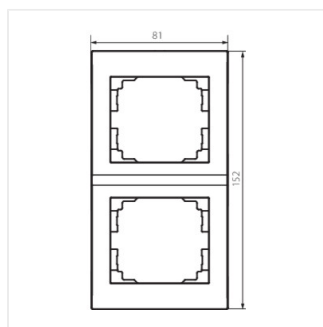

LOGI 02-1520

Рамка подвійна вертикальна

LOGI 02-1520-002 bi

LOGI 02-1520-002 bi	25122	білий
LOGI 02-1520-003 kr	25181	кремовий
LOGI 02-1520-043 sr	25240	срібний
LOGI 02-1520-041 gr	25299	графітний

- Матеріал: ABS
- Матеріал: ABS

LOGI 02-1520

Рамка подвійна вертикальна

LOGI 02-1520-002 bi

LOGI 02-1520-003 kr

LOGI 02-1520-043 sr

LOGI 02-1520-041 gr

LOGI 02-1520-002 bi

LOGI 02-1520-003 kr