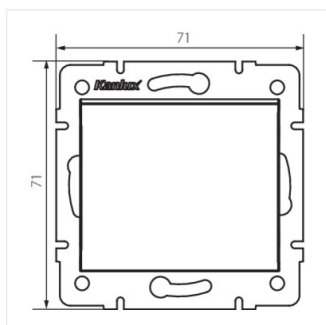

LOGI 02-1070

Перехресний вимикач

LOGI 02-1070-102 bi

LOGI 02-1070-102 bi	25074	білий
LOGI 02-1070-103 kr	25134	кремовий
LOGI 02-1070-143 sr	25193	срібний
LOGI 02-1070-141 gr	25252	графітний

- Матеріал: ABS
- Матеріал: ABS

LOGI 02-1070

Перехресний вимикач

LOGI 02-1070-102 bi

LOGI 02-1070-103 kr

LOGI 02-1070-143 sr

LOGI 02-1070-141 gr

LOGI 02-1070-102 bi

LOGI 02-1070-103 kr