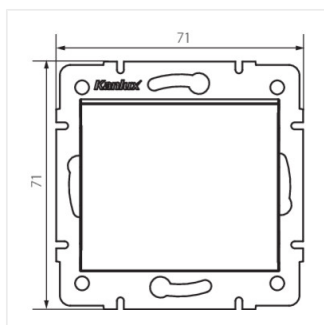

LOGI 02-1070

Перехресний вимикач

LOGI 02-1070-102 bi

LOGI 02-1070-102 bi	25074	білий
LOGI 02-1070-103 kr	25134	кремовий
LOGI 02-1070-143 sr	25193	срібний
LOGI 02-1070-141 gr	25252	графітний

- Матеріал: ABS
- Матеріал: ABS

LOGI 02-1070

Перехресний вимикач

LOGI 02-1070-102 bi

LOGI 02-1070-103 kr

LOGI 02-1070-143 sr

LOGI 02-1070-141 gr

LOGI 02-1070-102 bi

LOGI 02-1070-103 kr