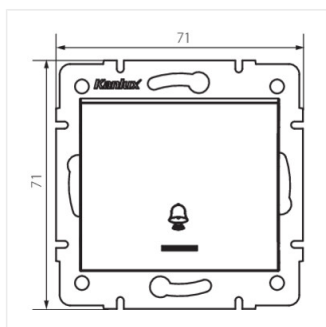

## LOGI 02-1080

Замикає вимикач «дзвінок» з світлодіодом

LOGI 02-1080-102 bi

LOGI 02-1080-103 kr

LOGI 02-1080-143 sr

LOGI 02-1080-141 gr

LOGI 02-1080-102 bi

LOGI 02-1080-103 kr