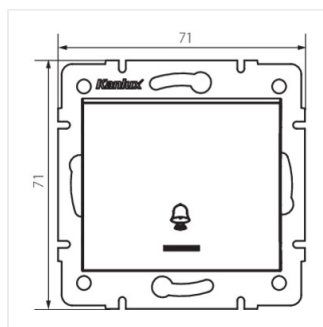

## LOGI 02-1080

Замикає вимикач «дзвінок» з світлодіодом

LOGI 02-1080-102 bi

LOGI 02-1080-103 kr

LOGI 02-1080-143 sr

LOGI 02-1080-141 gr

LOGI 02-1080-102 bi

LOGI 02-1080-103 kr