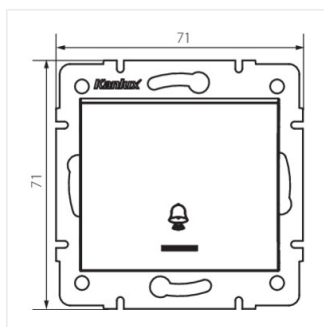

## LOGI 02-1080

Замикає вимикач «дзвінок» з світлодіодом

LOGI 02-1080-102 bi

LOGI 02-1080-103 kr

LOGI 02-1080-143 sr

LOGI 02-1080-141 gr

LOGI 02-1080-102 bi

LOGI 02-1080-103 kr