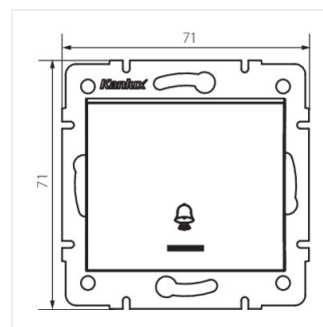

LOGI 02-1080-141 gr