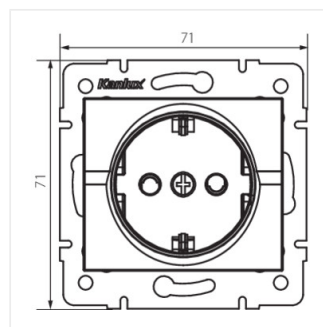

LOGI 02-1240-141 gr