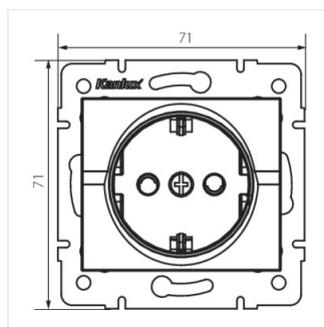

LOGI 02-1240-143 sr