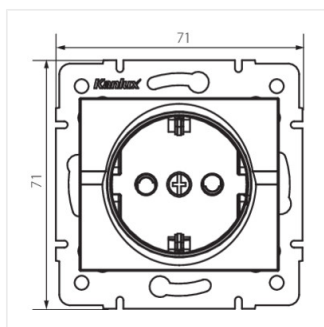

- Матеріал: ABS
- Матеріал: ABS

LOGI 02-1240

Одинарна розетка Schuko з захистом контактів

LOGI 02-1240-102 bi

LOGI 02-1240-103 kr

LOGI 02-1240-143 sr

LOGI 02-1240-141 gr

LOGI 02-1240-102 bi