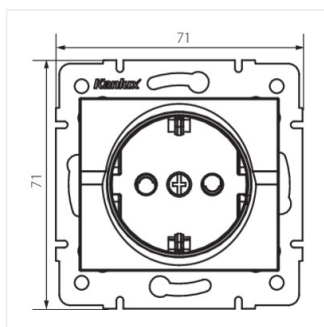

- Матеріал: ABS
- Матеріал: ABS

LOGI 02-1240

Одинарна розетка Schuko з захистом контактів

LOGI 02-1240-102 bi

LOGI 02-1240-103 kr

LOGI 02-1240-143 sr

LOGI 02-1240-141 gr

LOGI 02-1240-102 bi