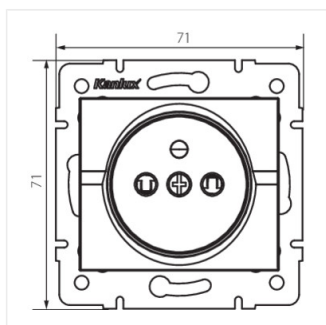

- Матеріал: ABS
- Матеріал: ABS

LOGI 02-1250

Французька одинарна розетка з захистом контактів

LOGI 02-1250-102 bi

LOGI 02-1250-103 kr

LOGI 02-1250-143 sr

LOGI 02-1250-141 gr

LOGI 02-1250-102 bi