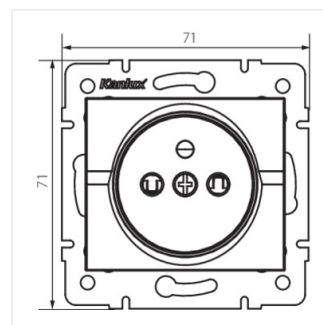

LOGI 02-1250-141 gr