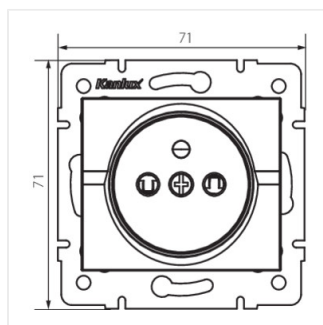

LOGI 02-1250-143 sr