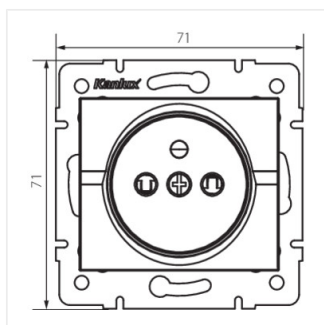

- Матеріал: ABS
- Матеріал: ABS

LOGI 02-1250

Французька одинарна розетка з захистом контактів

LOGI 02-1250-102 bi

LOGI 02-1250-103 kr

LOGI 02-1250-143 sr

LOGI 02-1250-141 gr

LOGI 02-1250-102 bi