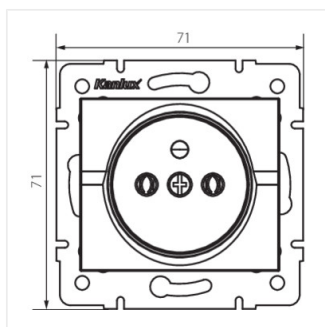

- Матеріал: ABS
- Матеріал: ABS

LOGI 02-1251

Французька одинарна розетка

LOGI 02-1251-102 bi

LOGI 02-1251-103 kr

LOGI 02-1251-143 sr

LOGI 02-1251-141 gr

LOGI 02-1251-102 bi