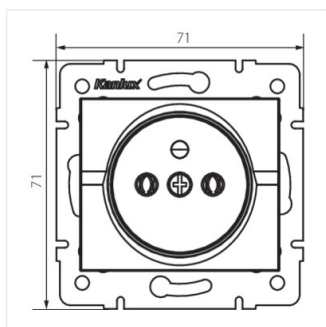

- Матеріал: ABS
- Матеріал: ABS

LOGI 02-1251

Французька одинарна розетка

LOGI 02-1251-102 bi

LOGI 02-1251-103 kr

LOGI 02-1251-143 sr

LOGI 02-1251-141 gr

LOGI 02-1251-102 bi