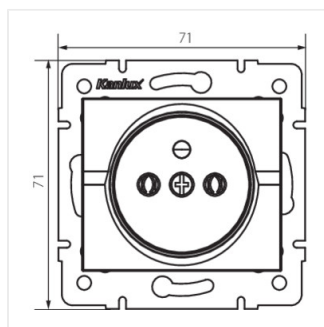

LOGI 02-1251-143 sr