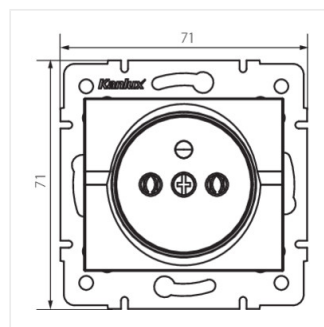

LOGI 02-1251-141 gr