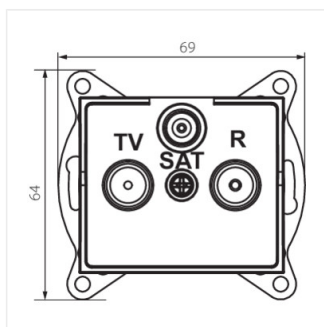

## LOGI 02-1340

Прохідний роз'єм SAT-TV

LOGI 02-1340-002 bi

LOGI 02-1340-003 kr

LOGI 02-1340-043 sr

LOGI 02-1340-041 gr

LOGI 02-1340-002 bi

LOGI 02-1340-003 kr