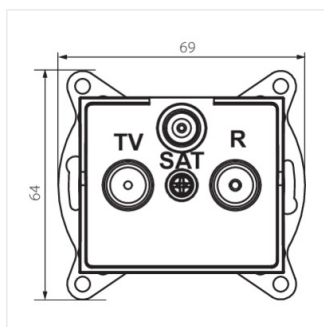

## LOGI 02-1340

Прохідний роз'єм SAT-TV

LOGI 02-1340-002 bi

LOGI 02-1340-003 kr

LOGI 02-1340-043 sr

LOGI 02-1340-041 gr

LOGI 02-1340-002 bi

LOGI 02-1340-003 kr