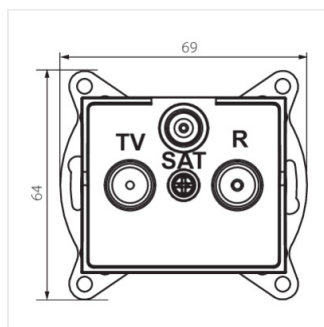

## LOGI 02-1340

Прохідний роз'єм SAT-TV

LOGI 02-1340-002 bi

LOGI 02-1340-003 kr

LOGI 02-1340-043 sr

LOGI 02-1340-041 gr

LOGI 02-1340-002 bi

LOGI 02-1340-003 kr