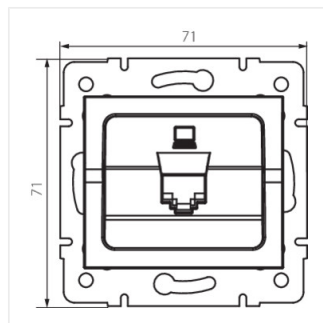

- Матеріал: ABS
- Матеріал: ABS

LOGI 02-1390

Одинарний комп'ютерний роз'єм (RJ45Cat 5e Jack)

LOGI 02-1390-002 bi

LOGI 02-1390-003 kr

LOGI 02-1390-043 sr

LOGI 02-1390-041 gr

LOGI 02-1390-002 bi