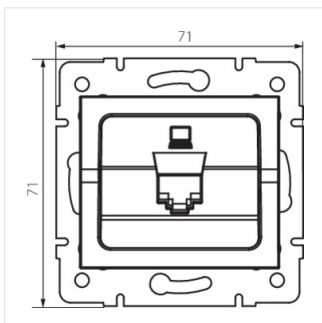

- Матеріал: ABS
- Матеріал: ABS

LOGI 02-1390

Одинарний комп'ютерний роз'єм (RJ45Cat 5e Jack)

LOGI 02-1390-002 bi

LOGI 02-1390-003 kr

LOGI 02-1390-043 sr

LOGI 02-1390-041 gr

LOGI 02-1390-002 bi