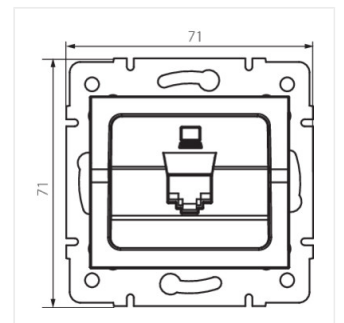

LOGI 02-1390-041 gr