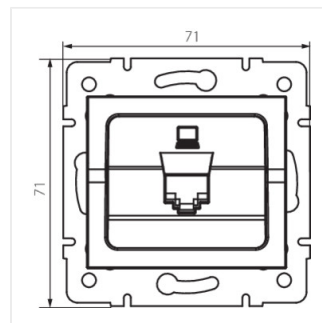

LOGI 02-1390-043 sr